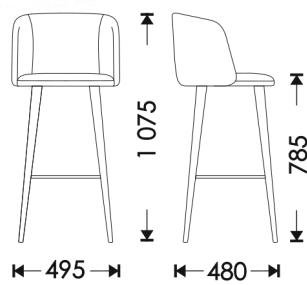

CHRIS/MINI

bar stool

HOSET

Chris