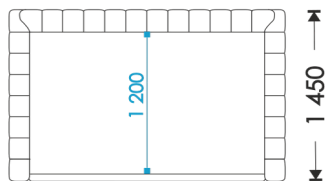

1,6x2,0

1,8x2,0

TERRY

bed

HOSET

Sleeping berth:
Terry: 2,0x0,9 Terry: 2,0x1,2
Terry: 2,0x1,4

FLORENCE

bed