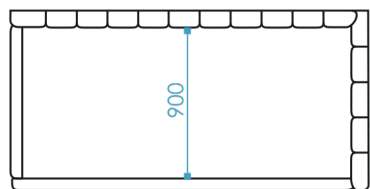

2190

1080

950

900

Sleeping berth:
Jersey: 2,0x0,9
Jersey: 2,0x1,2
Jersey: 2,0x1,4