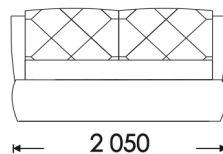

1,6x2,0

1,8x2,0