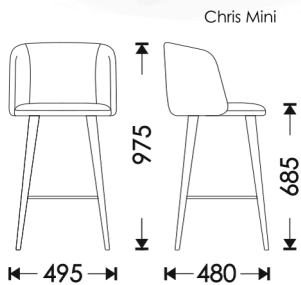

CHRIS/MINI

bar stool

HOSET