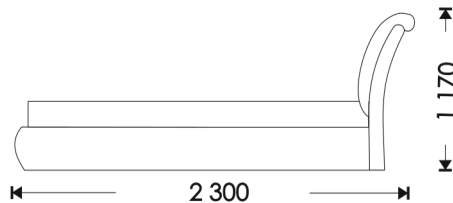

TUNISIA

bed

HOSET

1,6x2,0

1,8x2,0