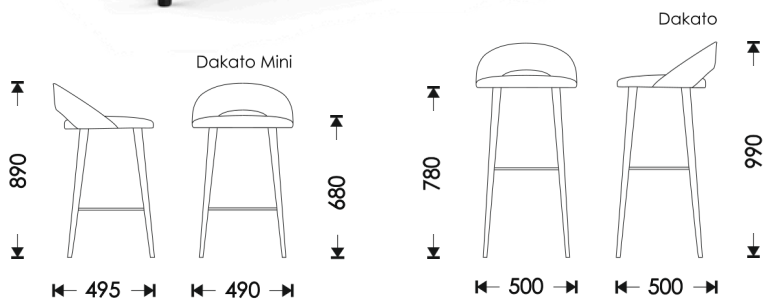

Black

DAKATO/MINI

bar stool

HOSET

Dakato

Dakato Mini

Dakato

Dakato Mini