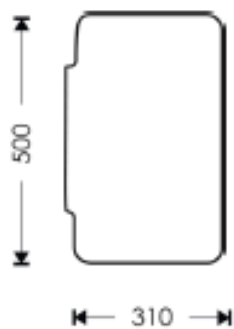

Ivory

White

Grey

Black

PRATO

coffee table

HOSET

POLO