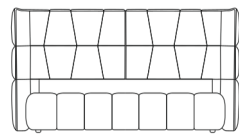

1,6x2,0

1,8x2,0

2 060

2 260