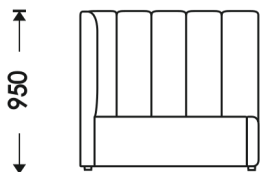

White

Grey

Black

Sleeping berth:
Jambi: 2,0x0,9

JERSEY

bed

HOSET

2190