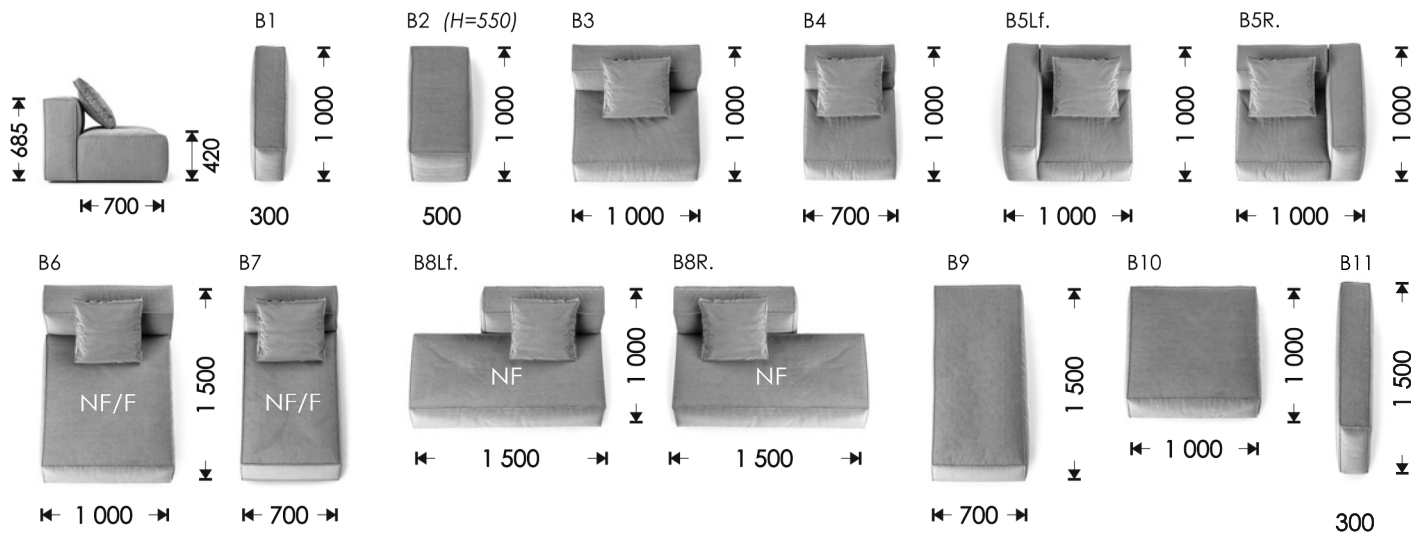

Grey

Black

BELFAST

modular sofa

HOSET

B2+B3+B5Lf+B3+B4+B9

UNFOLDING:

B3F: Eurobook (1,0x1,4)

B1+B3+B3+B5Lf+B3+B3+B2+(B10)

B1+B6+B3+B8R

B1+B3+B3+B3+B1

B8Lf+B5Lf+B3+B3+B10

B9+B10+B3+B9+B6+B8R

B1+B6+B3+B3+B2

B10+B3+B5R+B3+B1

BELFAST XL