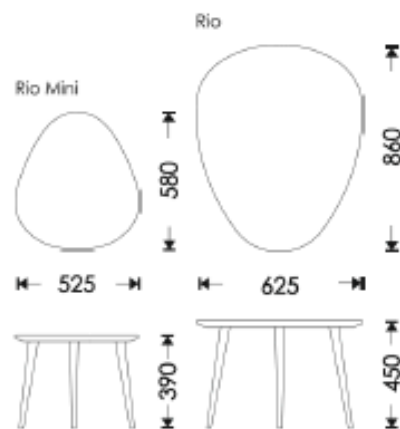

Tree

Ivory

White

Grey

Black

Rio Mini

Rio

CRUSE