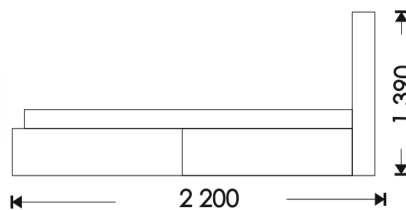

HOSET

1,6x2,0

1,8x2,0

1 770

1 970

MALI

bed

HOSET