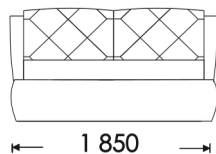

1,6x2,0

1,8x2,0