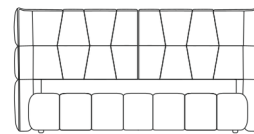

1,6x2,0

1,8x2,0

2 060

2 260