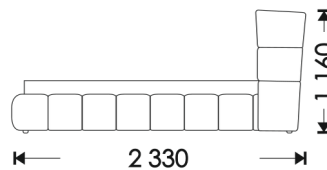

CAPRI

bed

HOSET

1,6x2,0

1,8x2,0

2 060

2 260

2 330

160