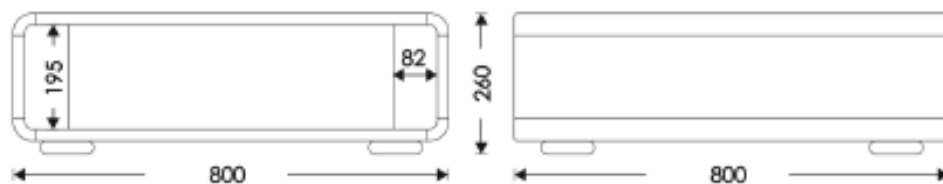

CRUSE

coffee table

HOSET

TIN-109

TIN-118

TIN-120

Tree

White

Black