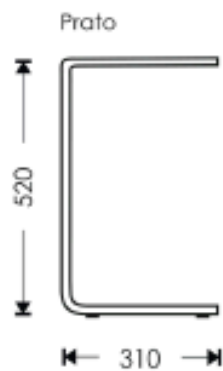

Ivory

White

Grey

Black

PRATO

coffee table

HOSET

POLO