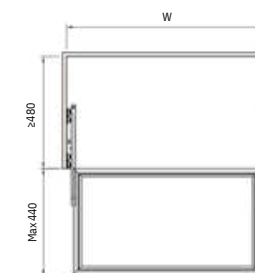

JEWELRY PARTITION BOX

ITEM	SPECIFICATION (MM)	CABINET WIDTH (MM)
WD-A03-600	D475×W564×H67	600
WD-A03-700	D475×W664×H67	700
WD-A03-800	D475×W764×H67	800
WD-A03-900	D475×W864×H67	900

Good design comes from the details.

UNDERGARMENTS PARTITION BOX

ITEM	SPECIFICATION (MM)	CABINET WIDTH (MM)
WD-B03-600	D475×W564×H87	600
WD-B03-700	D475×W664×H87	700
WD-B03-800	D475×W764×H87	800
WD-B03-900	D475×W864×H87	900

PULL-OUT BASKET

ITEM	SPECIFICATION (MM)	CABINET WIDTH (MM)
WD-C03-600	D475×W564×H67	600
WD-C03-700	D475×W664×H67	700
WD-C03-800	D475×W764×H67	800
WD-C03-900	D475×W864×H67	900

PULL-OUT TROUSERS HANGER

ITEM	SPECIFICATION (MM)	CABINET WIDTH (MM)
WD-D03-600	D475×W564×H67	600
WD-D03-700	D475×W664×H67	700
WD-D03-800	D475×W764×H67	800
WD-D03-900	D475×W864×H67	900

PULL-OUT CLOTHES BASKET

ITEM	SPECIFICATION (MM)	CABINET WIDTH (MM)
WD-E03-600	D475×W564×H212	600
WD-E03-700	D475×W664×H212	700
WD-E03-800	D475×W764×H212	800
WD-E03-900	D475×W864×H212	900