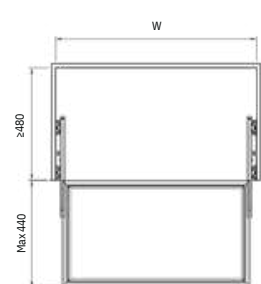

PULL-OUT CLOTHES BASKET

ITEM	SPECIFICATION (MM)	CABINET WIDTH (MM)
WD-D09-600	D475×W564×H67	600
WD-D09-700	D475×W664×H67	700
WD-D09-800	D475×W764×H67	800
WD-D09-900	D475×W864×H67	900

ITEM	SPECIFICATION (MM)	CABINET WIDTH (MM)
WD-E09-600	D475×W564×H212	600
WD-E09-700	D475×W664×H212	700
WD-E09-800	D475×W764×H212	800
WD-E09-900	D475×W864×H212	900