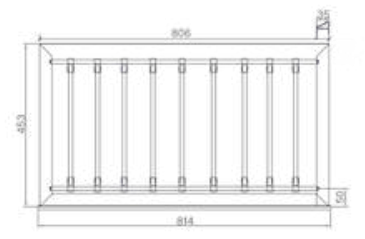

ITEM	SPECIFICATION (MM)	CABINET WIDTH (MM)
WD-NYSNL-HSJ-1	D461×W564×H90	600
WD-NYSNL-HSJ-2	D461×W664×H90	700
WD-NYSNL-HSJ-3	D461×W764×H90	800
WD-NYSNL-HSJ-4	D461×W864×H90	900

PULL-OUT TROUSERS HANGER

ITEM	SPECIFICATION (MM)	CABINET WIDTH (MM)
WD-XKJ-HSJ-1	D461×W564×H56	600
WD-XKJ-HSJ-2	D461×W664×H56	700
WD-XKJ-HSJ-3	D461×W764×H56	800
WD-XKJ-HSJ-4	D461×W864×H56	900

PULL-OUT CLOTHES BASKET

ITEM	SPECIFICATION (MM)	CABINET WIDTH (MM)
WD-YWL-HSJ-1	D461×W564×H212	600
WD-YWL-HSJ-2	D461×W664×H212	700
WD-YWL-HSJ-3	D461×W764×H212	800
WD-YWL-HSJ-4	D461×W864×H212	900

LIFT CLOTHES HANGER