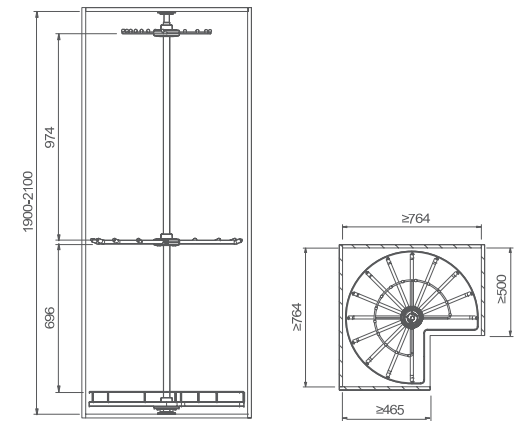

PULL-OUT CLOTHES BASKET

ITEM	SPECIFICATION (MM)	CABINET WIDTH (MM)
WD-YWL-HSJ-1	D461×W564×H212	600
WD-YWL-HSJ-2	D461×W664×H212	700
WD-YWL-HSJ-3	D461×W764×H212	800
WD-YWL-HSJ-4	D461×W864×H212	900

LIFT CLOTHES HANGER

ITEM	SPECIFICATION (MM)	CABINET WIDTH (MM)
WD-LSY-600	D146×W(564-664)×H848	600-700
WD-LSY-900	D146×W(664-864)×H848	700-900
WD-LSY-1100	D146×W(864-1064)×H848	900-1100

Maximum Load: 15 KGS

ROTATING CLOTHES RACK

ITEM	SPECIFICATION (MM)	CABINET WIDTH (MM)
WD-XZ-2100	Φ730×H (1900-2100)	≥800

ROTATING SHOES ORGANIZER

ITEM	DESCRIPTION	SPECIFICATION (MM)	CABINET WIDTH (MM)
WD-XZJ-930	4-SHELF	D315×W700×H (780-930)	≥800
WD-XZJ-1230	6-SHELF	D315×W700×H (1060-1210)	≥800
WD-XZJ-1530	8-SHELF	D315×W700×H (1340-1490)	≥800
WD-XZJ-1830	10-SHELF	D315×W700×H (1620-1770)	≥800
WD-XZJ-2130	12-SHELF	D315×W700×H (1900-2050)	≥800