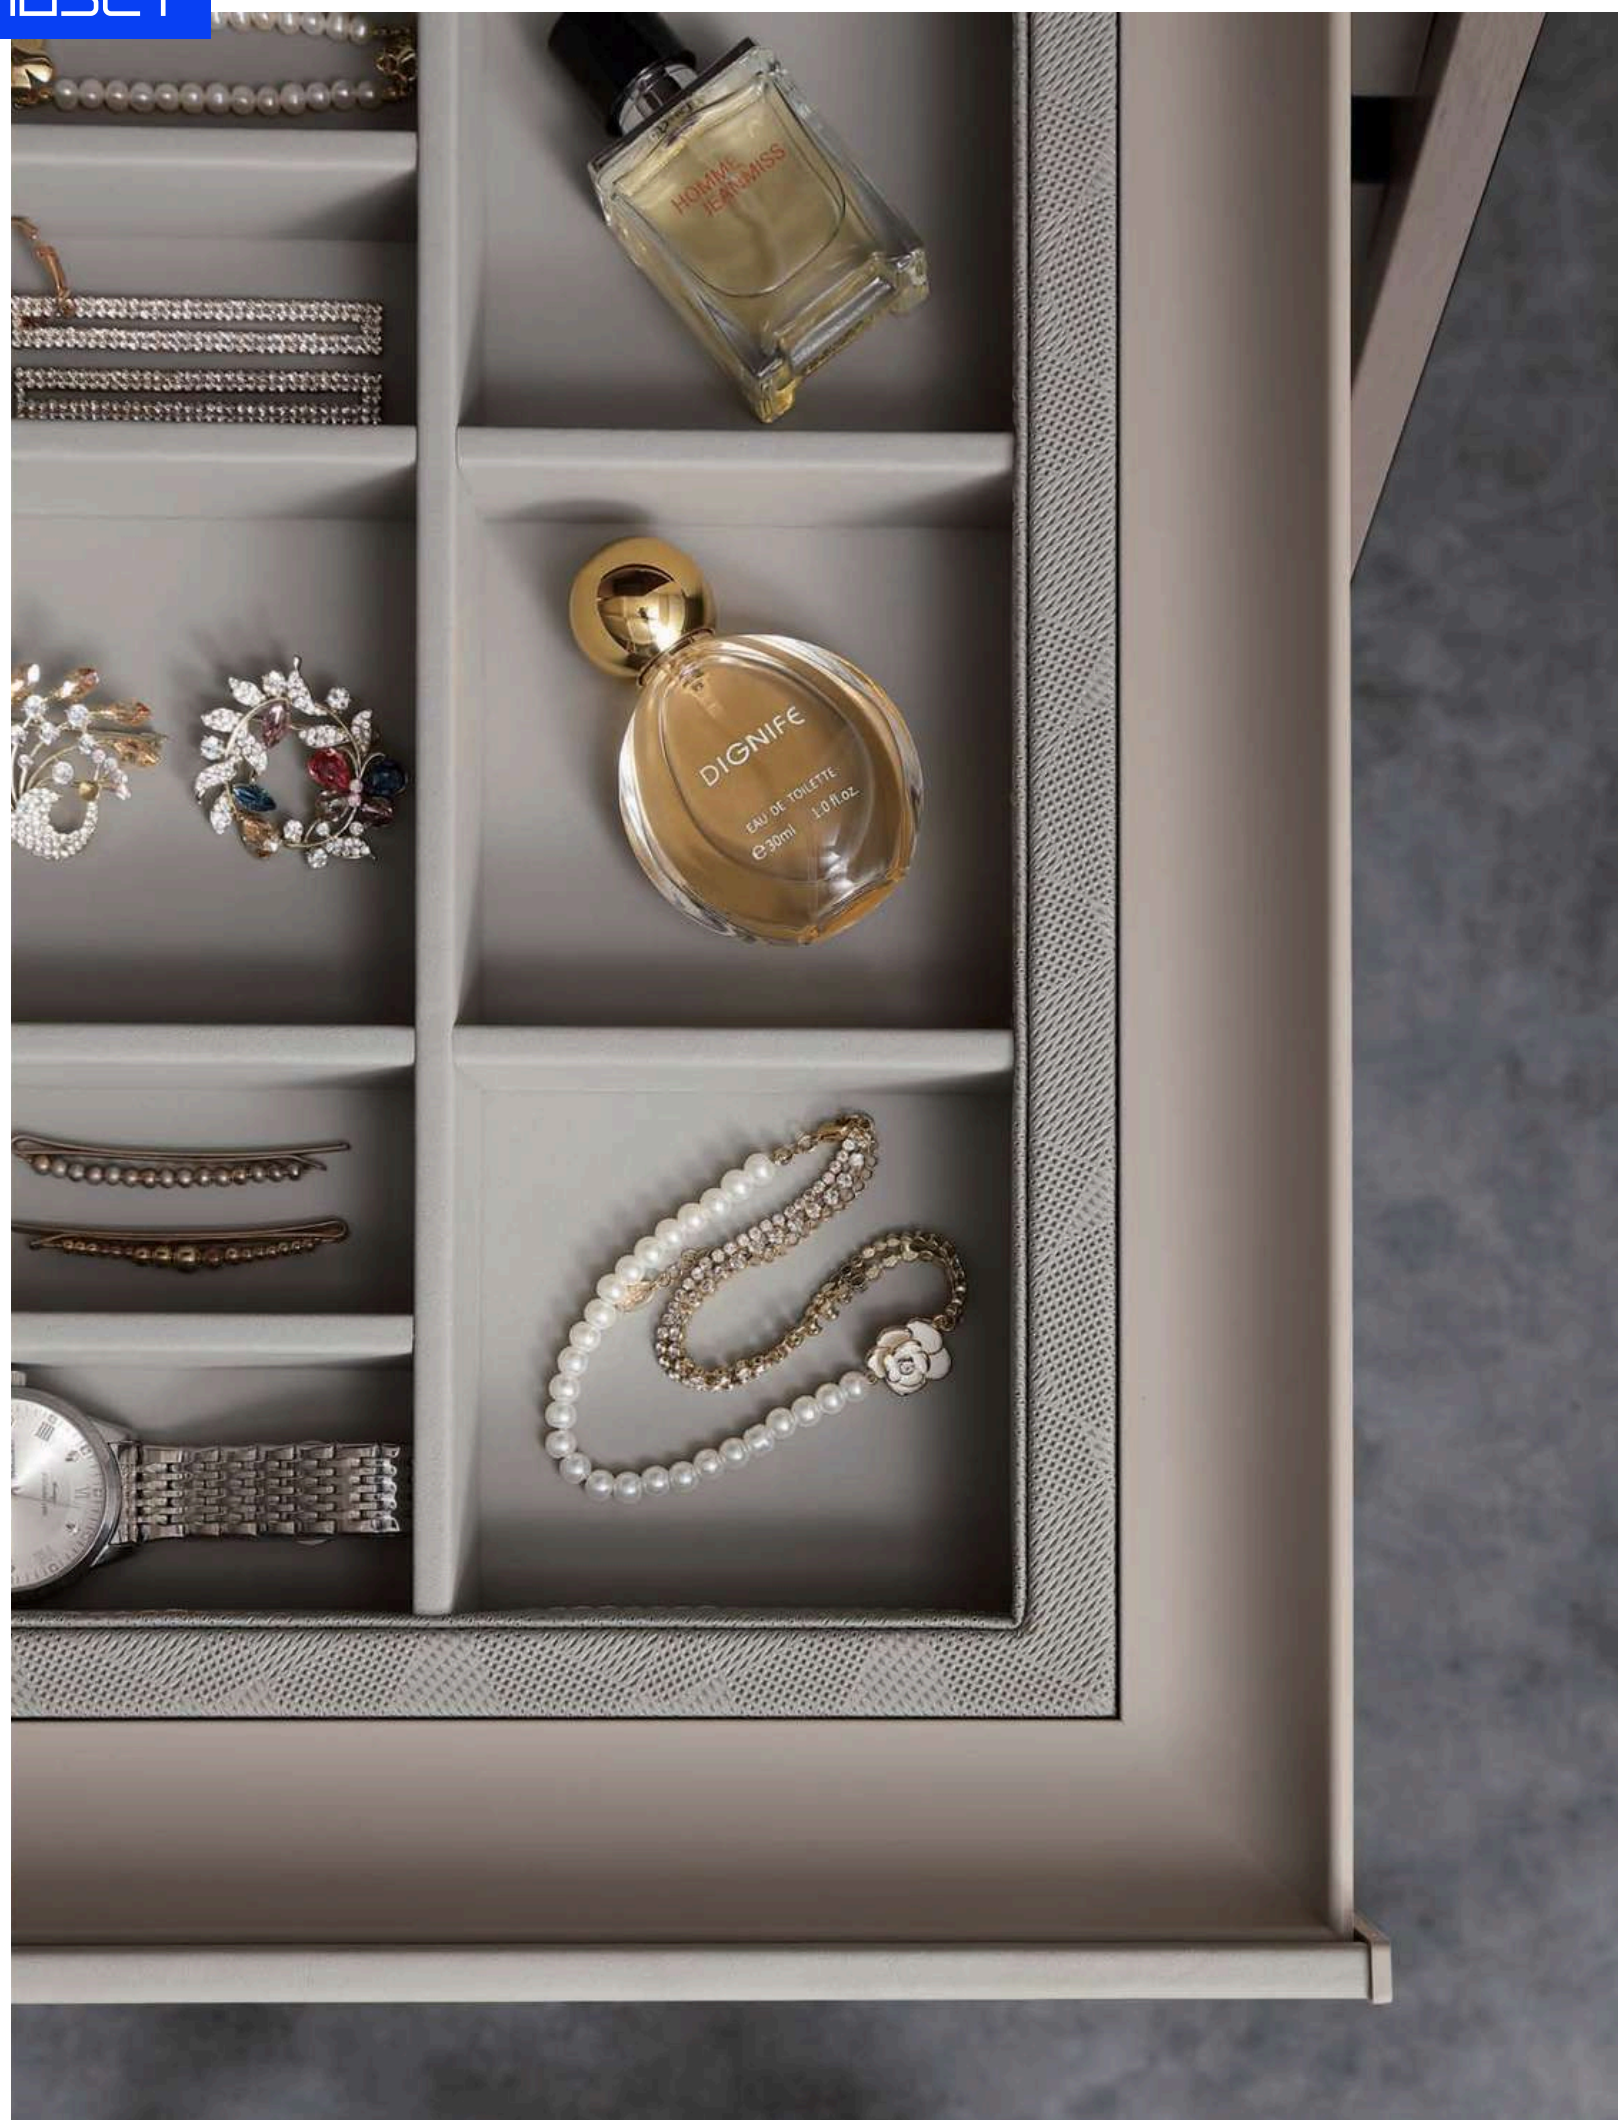

JEWELRY PARTITION BOX

ITEM	SPECIFICATION (MM)	CABINET WIDTH (MM)
WDS-DGNSNL-HSJ-1	D461xW564xH56	600
WDS-DGNSNL-HSJ-2	D461xW664xH56	700
WDS-DGNSNL-HSJ-3	D461xW764xH56	800
WDS-DGNSNL-HSJ-4	D461xW864xH56	900