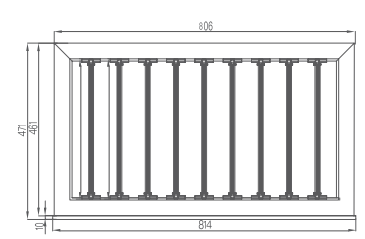

PULL-OUT CLOTHES BASKET

ITEM	SPECIFICATION (MM)	CABINET WIDTH (MM)
WDS-XXJ-HSJ-1	D461×W564×H56	600
WDS-XXJ-HSJ-2	D461×W664×H56	700
WDS-XXJ-HSJ-3	D461×W764×H56	800
WDS-XXJ-HSJ-4	D461×W864×H56	900

ITEM	SPECIFICATION (MM)	CABINET WIDTH (MM)
WDS-YWL-HSJ-1	D461×W564×H212	600
WDS-YWL-HSJ-2	D461×W664×H212	700
WDS-YWL-HSJ-3	D461×W764×H212	800
WDS-YWL-HSJ-4	D461×W864×H212	900