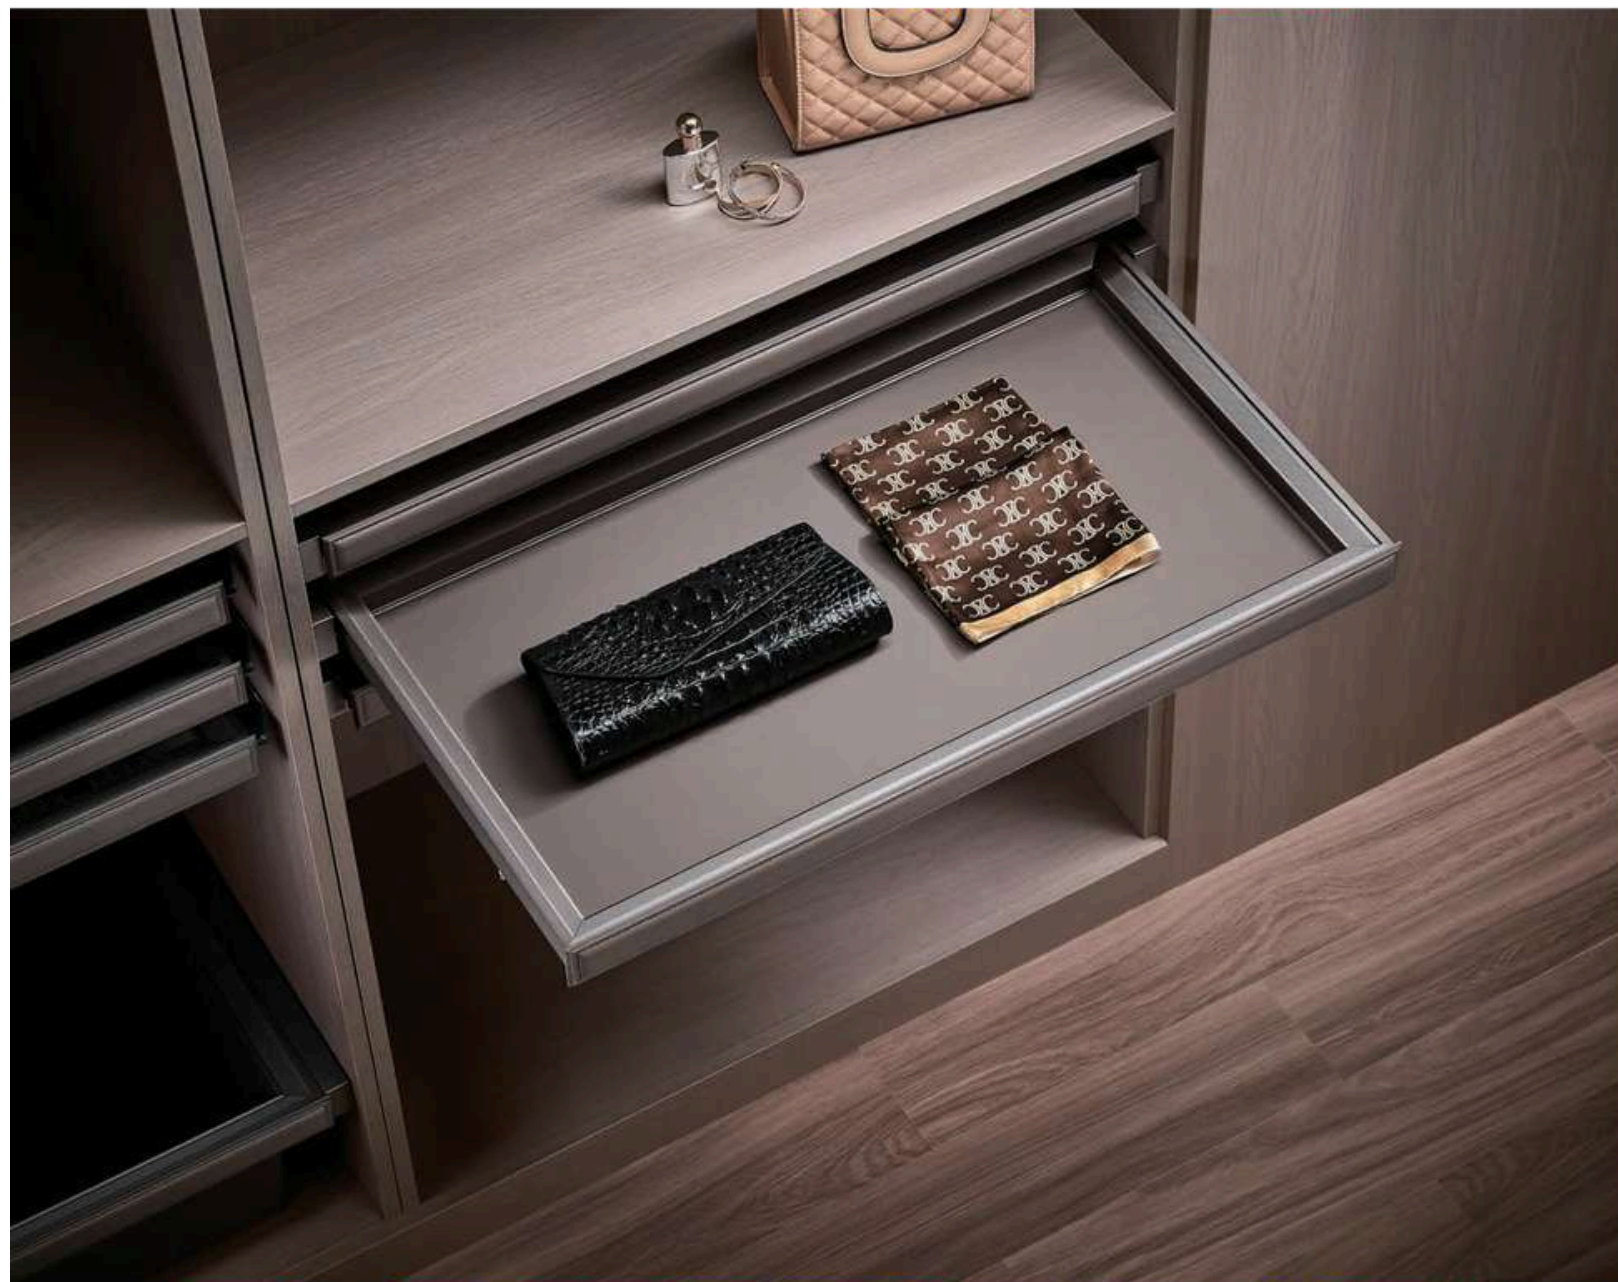

ITEM	SPECIFICATION (MM)	CABINET WIDTH (MM)
WD-C07-600	D475×W564×H67	600
WD-C07-700	D475×W664×H67	700
WD-C07-800	D475×W764×H67	800
WD-C07-900	D475×W864×H67	900