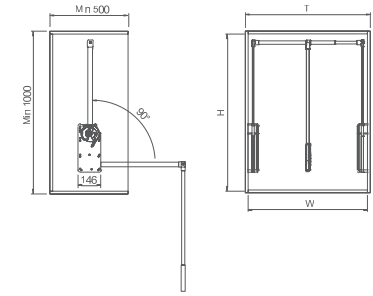

ITEM	SPECIFICATION (MM)	CABINET WIDTH (MM)
WD-LSY-600	D146×W(564-664)×H848	600-700
WD-LSY-900	D146×W(664-864)×H848	700-900
WD-LSY-1100	D146×W(864-1064)×H848	900-1100

Maximum Load: 15 KGS