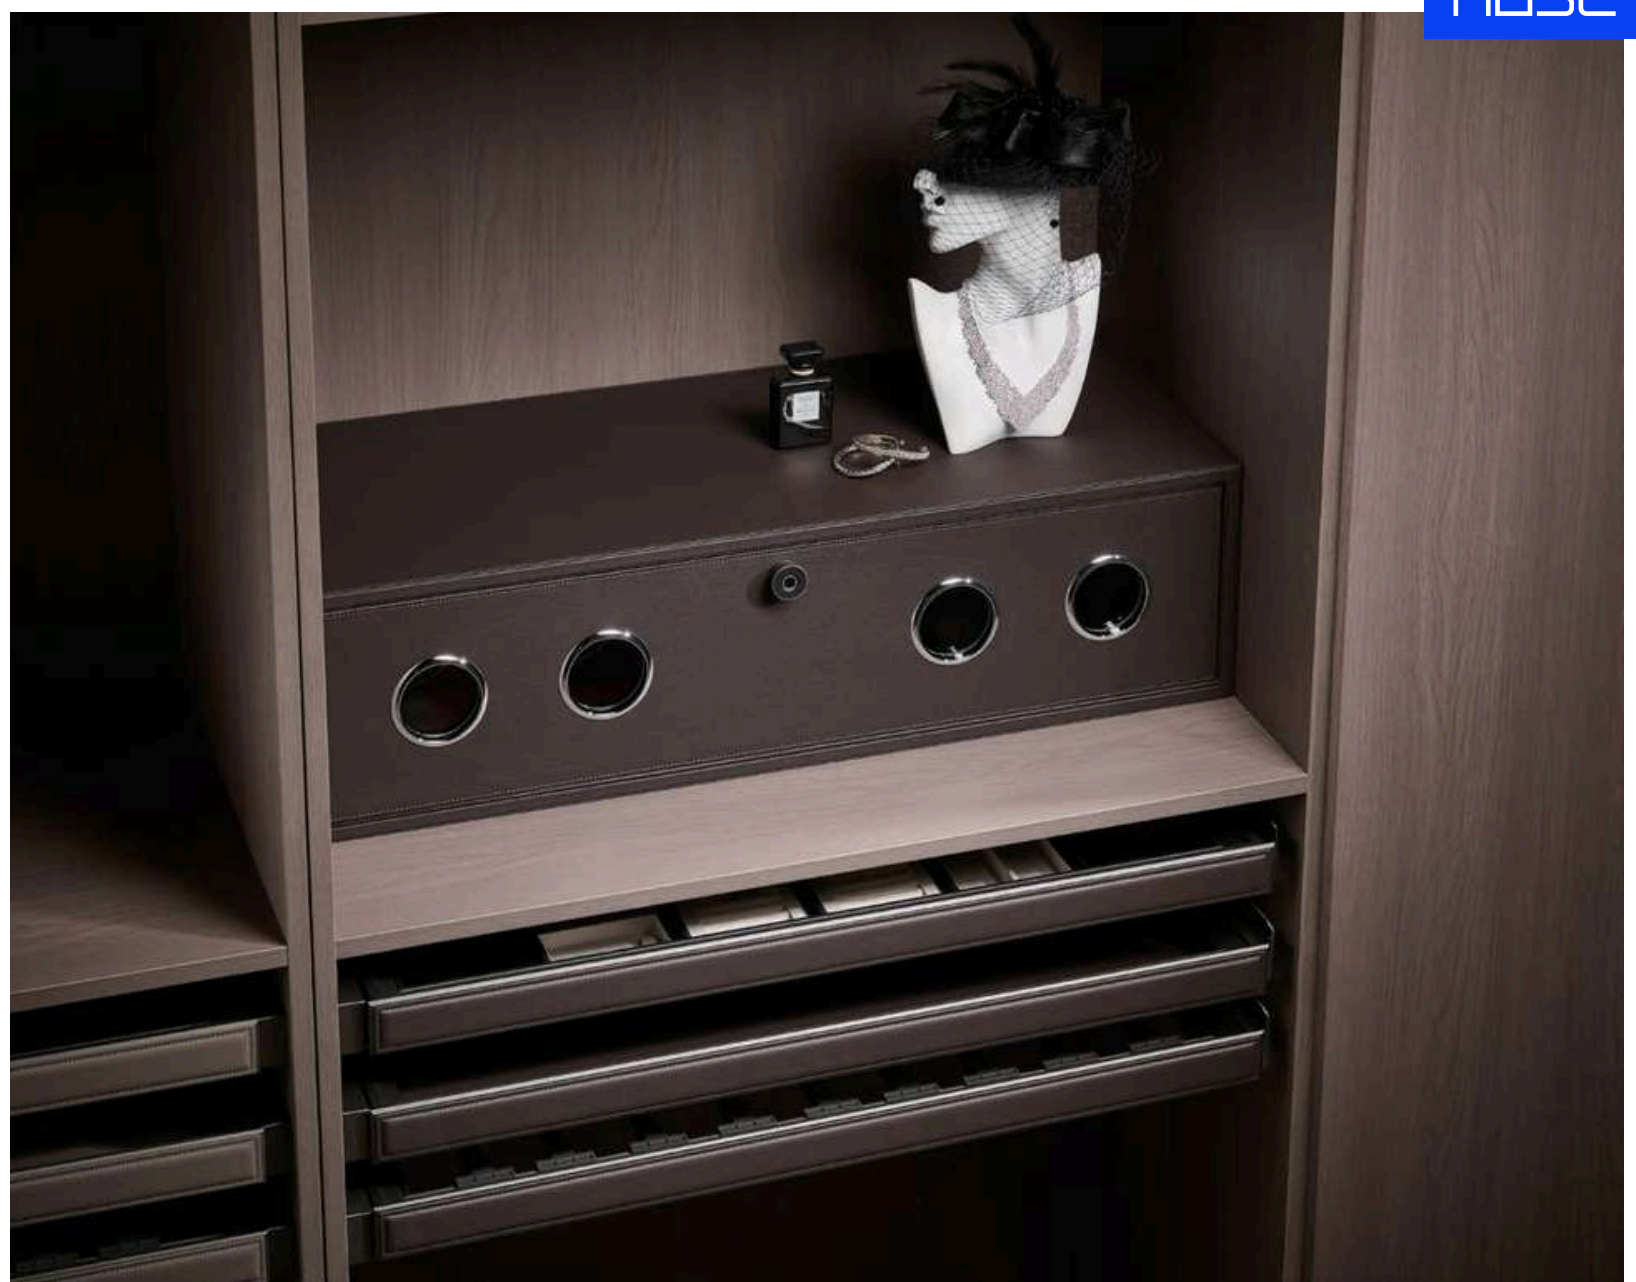

SAFE CASE

WATCH WINDER

ITEM	SPECIFICATION (MM)	CABINET WIDTH (MM)
WD-M01-600	D433×W560×H285	600
WD-M01-700	D433×W660×H285	700
WD-M01-800	D433×W760×H285	800
WD-M01-900	D433×W860×H285	900

ITEM	SPECIFICATION (MM)	CABINET WIDTH (MM)
WD-YB01-600	D350×W560×H230	600
WD-YB01-700	D350×W660×H230	700
WD-YB01-800	D350×W760×H230	800
WD-YB01-900	D350×W860×H230	900