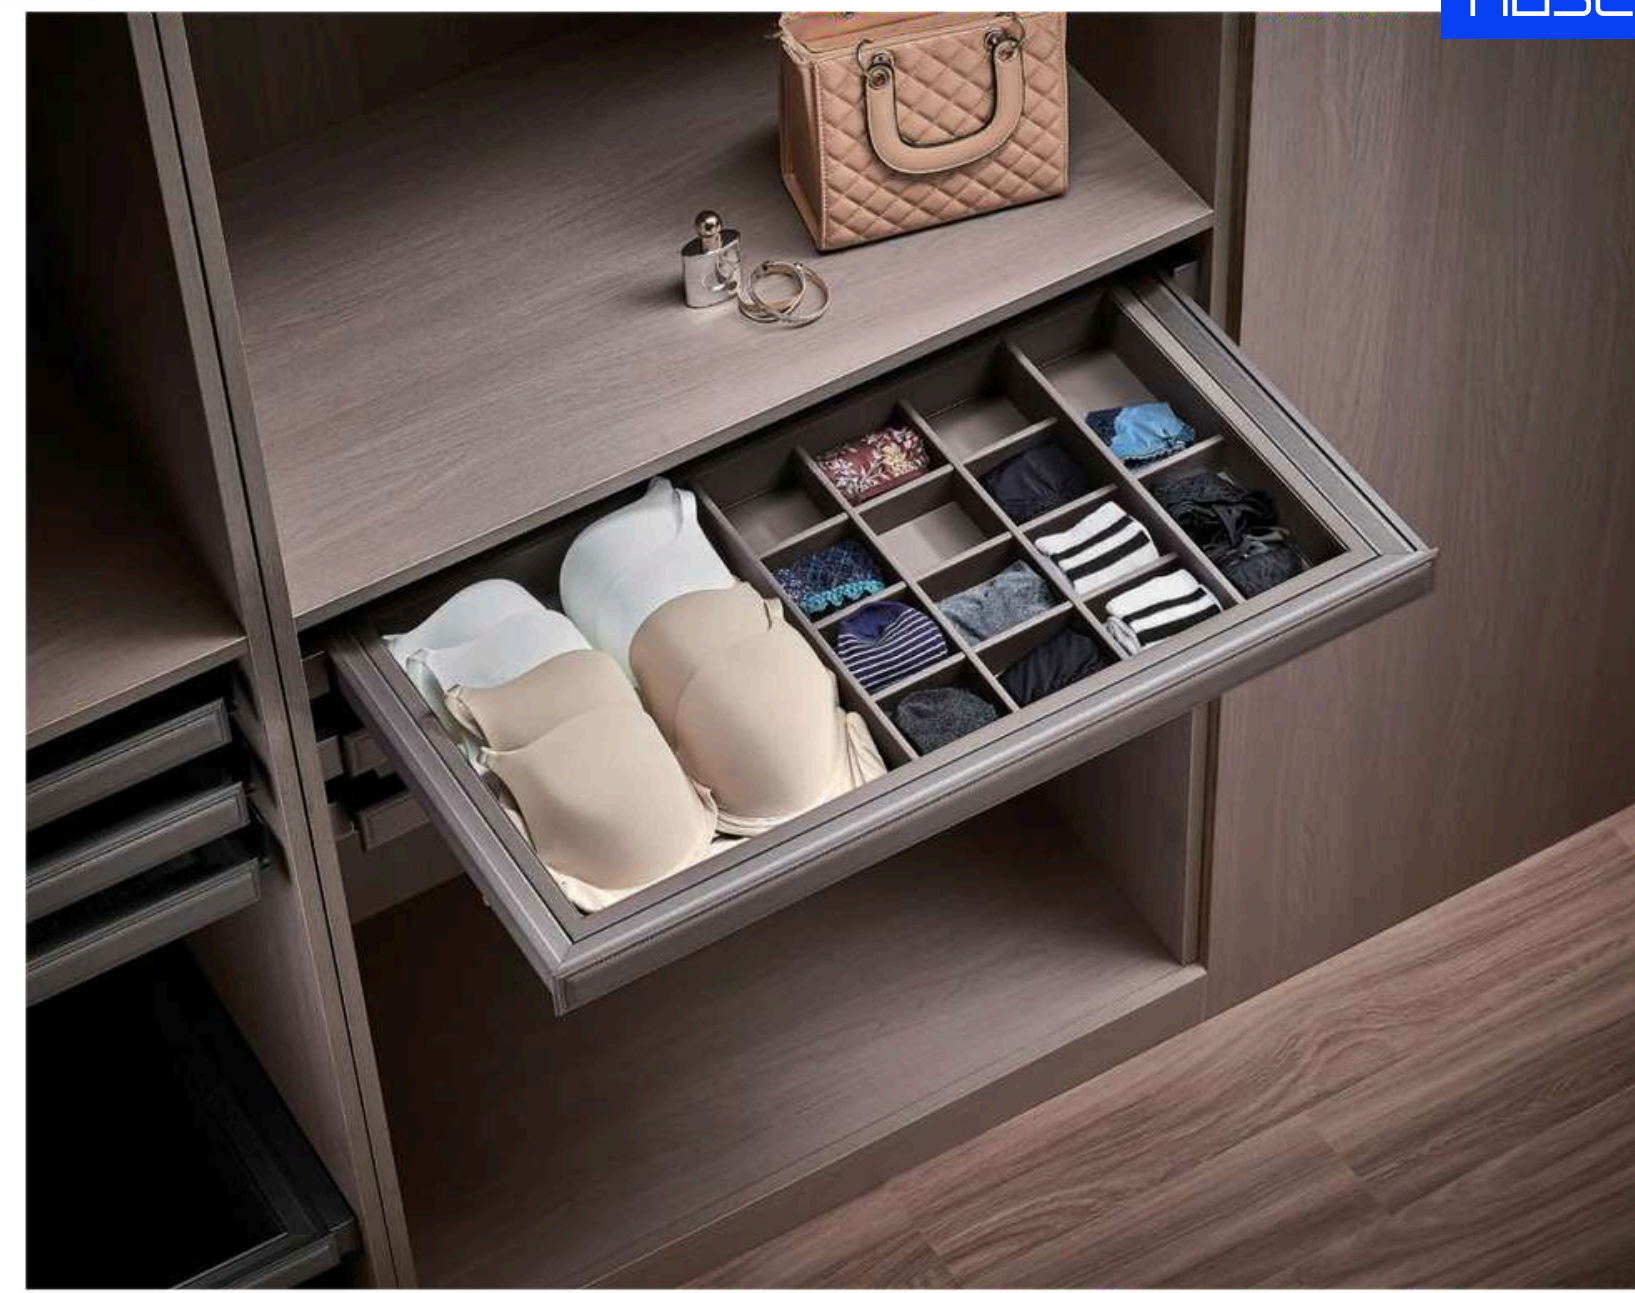

# CHLOE

SERIES

JEWELRY PARTITION BOX

ITEM	SPECIFICATION (MM)	CABINET WIDTH (MM)
WD-A07-600	D475×W564×H67	600
WD-A07-700	D475×W664×H67	700
WD-A07-800	D475×W764×H67	800
WD-A07-900	D475×W864×H67	900

UNDERGARMENTS PARTITION BOX