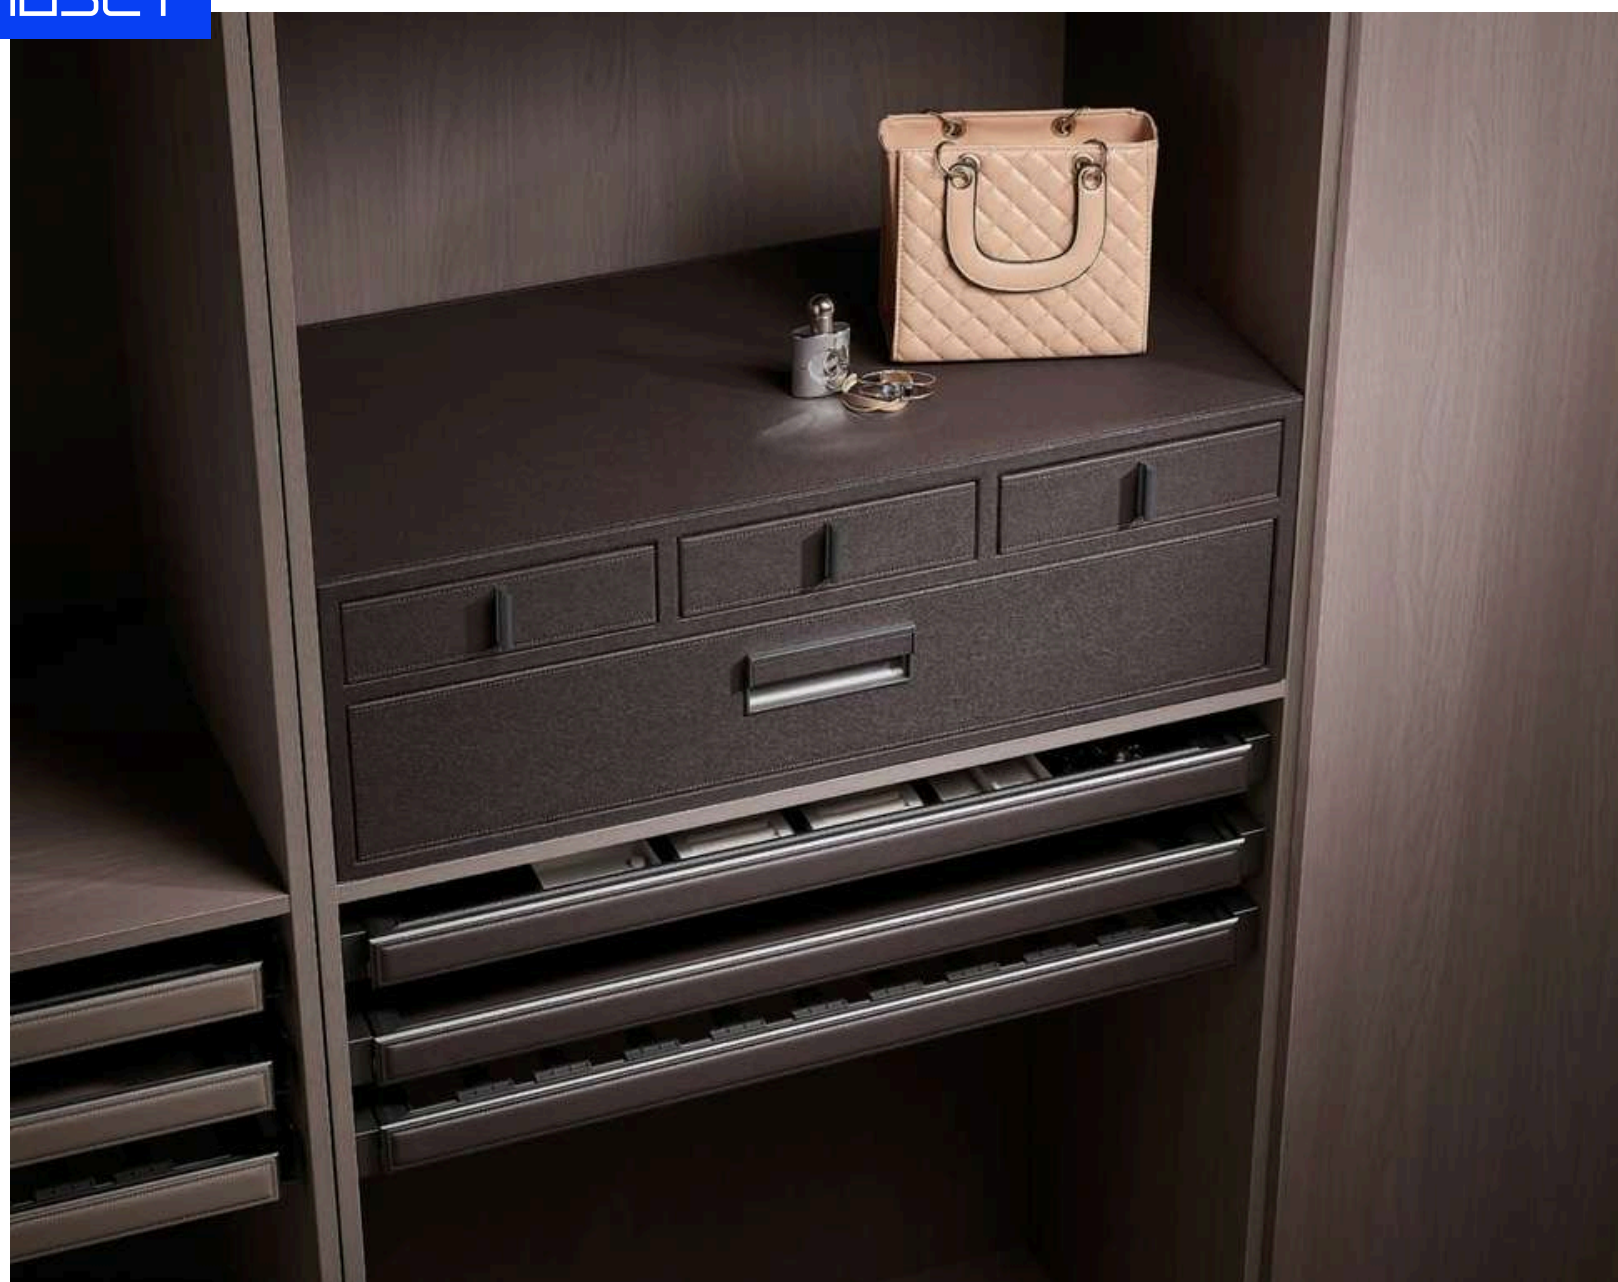

SAFE CASE

WATCH WINDER

ITEM	SPECIFICATION (MM)	CABINET WIDTH (MM)
WD-M01-600	D433×W560×H285	600
WD-M01-700	D433×W660×H285	700
WD-M01-800	D433×W760×H285	800
WD-M01-900	D433×W860×H285	900

ITEM	SPECIFICATION (MM)	CABINET WIDTH (MM)
WD-YB01-600	D350×W560×H230	600
WD-YB01-700	D350×W660×H230	700
WD-YB01-800	D350×W760×H230	800
WD-YB01-900	D350×W860×H230	900