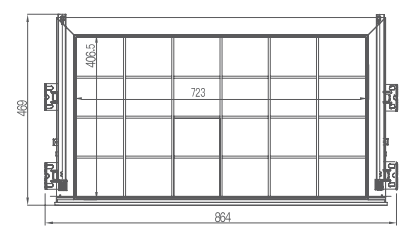

ITEM	SPECIFICATION (MM)	CABINET WIDTH (MM)
WD-B06-600	D475×W564×H87	600
WD-B06-700	D475×W664×H87	700
WD-B06-800	D475×W764×H87	800
WD-B06-900	D475×W864×H87	900

PULL-OUT CLOTHES BASKET

ITEM	SPECIFICATION (MM)	CABINET WIDTH (MM)
WD-E06-600	D475×W564×H212	600
WD-E06-700	D475×W664×H212	700
WD-E06-800	D475×W764×H212	800
WD-E06-900	D475×W864×H212	900

PULL-OUT TROUSERS HANGER

ITEM	SPECIFICATION (MM)	CABINET WIDTH (MM)
WD-D06-600	D475×W564×H67	600
WD-D06-700	D475×W664×H67	700
WD-D06-800	D475×W764×H67	800
WD-D06-900	D475×W864×H67	900

JEWELRY PARTITION BOX

ITEM	SPECIFICATION (MM)	CABINET WIDTH (MM)
WD-DGNSNL-B-1	D470×W564×H90	600
WD-DGNSNL-B-2	D470×W664×H90	700
WD-DGNSNL-B-3	D470×W764×H90	800
WD-DGNSNL-B-4	D470×W864×H90	900

PULL-OUT BASKET

UNDERGARMENTS PARTITION BOX