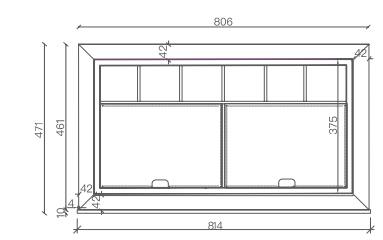

ITEM	SPECIFICATION (MM)	CABINET WIDTH (MM)
WDS-NYSNL-HSJ-1	D461×W564×H90	600
WDS-NYSNL-HSJ-2	D461×W664×H90	700
WDS-NYSNL-HSJ-3	D461×W764×H90	800
WDS-NYSNL-HSJ-4	D461×W864×H90	900