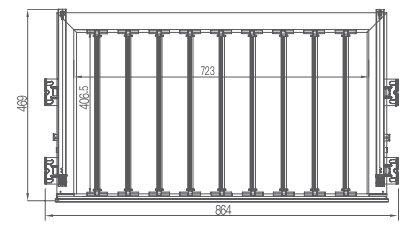

ITEM	SPECIFICATION (MM)	CABINET WIDTH (MM)
WD-XKJ-B-1	D470×W564×H90	600
WD-XKJ-B-2	D470×W664×H90	700
WD-XKJ-B-3	D470×W764×H90	800
WD-XKJ-B-4	D470×W864×H90	900