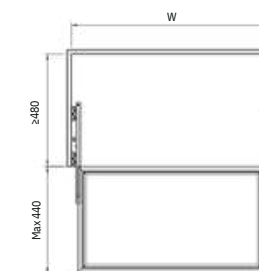

ITEM	SPECIFICATION (MM)	CABINET WIDTH (MM)
WD-B07-600	D475×W564×H87	600
WD-B07-700	D475×W664×H87	700
WD-B07-800	D475×W764×H87	800
WD-B07-900	D475×W864×H87	900

PULL-OUT BASKET

ITEM	SPECIFICATION (MM)	CABINET WIDTH (MM)
WD-C07-600	D475×W564×H67	600
WD-C07-700	D475×W664×H67	700
WD-C07-800	D475×W764×H67	800
WD-C07-900	D475×W864×H67	900

PULL-OUT TROUSERS HANGER

ITEM	SPECIFICATION (MM)	CABINET WIDTH (MM)
WD-D07-600	D475×W564×H67	600
WD-D07-700	D475×W664×H67	700
WD-D07-800	D475×W764×H67	800
WD-D07-900	D475×W864×H67	900

PULL-OUT CLOTHES BASKET

ITEM	SPECIFICATION (MM)	CABINET WIDTH (MM)
WD-E07-600	D475×W564×H212	600
WD-E07-700	D475×W664×H212	700
WD-E07-800	D475×W764×H212	800
WD-E07-900	D475×W864×H212	900

Good design comes from  
the details.

Every detail is poured with extreme craftsmanship presenting

JEWELRY PARTITION BOX

ITEM	SPECIFICATION (MM)	CABINET WIDTH (MM)
WD-A09-600	D475×W564×H67	600
WD-A09-700	D475×W664×H67	700
WD-A09-800	D475×W764×H67	800
WD-A09-900	D475×W864×H67	900

UNDERGARMENTS PARTITION BOX