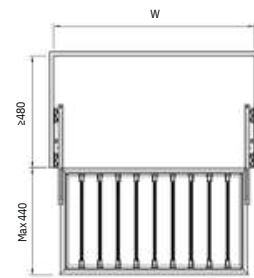

JEWELRY PARTITION BOX

ITEM	SPECIFICATION (MM)	CABINET WIDTH (MM)
WD-A03-600	D475×W564×H67	600
WD-A03-700	D475×W664×H67	700
WD-A03-800	D475×W764×H67	800
WD-A03-900	D475×W864×H67	900

Good design comes from the details.

UNDERGARMENTS PARTITION BOX

ITEM	SPECIFICATION (MM)	CABINET WIDTH (MM)
WD-B03-600	D475×W564×H87	600
WD-B03-700	D475×W664×H87	700
WD-B03-800	D475×W764×H87	800
WD-B03-900	D475×W864×H87	900

PULL-OUT BASKET

ITEM	SPECIFICATION (MM)	CABINET WIDTH (MM)
WD-C03-600	D475×W564×H67	600
WD-C03-700	D475×W664×H67	700
WD-C03-800	D475×W764×H67	800
WD-C03-900	D475×W864×H67	900

PULL-OUT TROUSERS HANGER

ITEM	SPECIFICATION (MM)	CABINET WIDTH (MM)
WD-D03-600	D475×W564×H67	600
WD-D03-700	D475×W664×H67	700
WD-D03-800	D475×W764×H67	800
WD-D03-900	D475×W864×H67	900

PULL-OUT CLOTHES BASKET

ITEM	SPECIFICATION (MM)	CABINET WIDTH (MM)
WD-E03-600	D475×W564×H212	600
WD-E03-700	D475×W664×H212	700
WD-E03-800	D475×W764×H212	800
WD-E03-900	D475×W864×H212	900