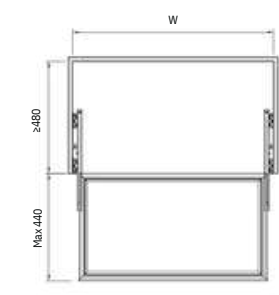

PULL-OUT BASKET

ITEM	SPECIFICATION (MM)	CABINET WIDTH (MM)
WD-C06-600	D475×W564×H67	600
WD-C06-700	D475×W664×H67	700
WD-C06-800	D475×W764×H67	800
WD-C06-900	D475×W864×H67	900

UNDERGARMENTS PARTITION BOX

ITEM	SPECIFICATION (MM)	CABINET WIDTH (MM)
WD-B06-600	D475×W564×H87	600
WD-B06-700	D475×W664×H87	700
WD-B06-800	D475×W764×H87	800
WD-B06-900	D475×W864×H87	900

PULL-OUT CLOTHES BASKET

ITEM	SPECIFICATION (MM)	CABINET WIDTH (MM)
WD-E06-600	D475×W564×H212	600
WD-E06-700	D475×W664×H212	700
WD-E06-800	D475×W764×H212	800
WD-E06-900	D475×W864×H212	900

PULL-OUT TROUSERS HANGER

ITEM	SPECIFICATION (MM)	CABINET WIDTH (MM)
WD-D06-600	D475×W564×H67	600
WD-D06-700	D475×W664×H67	700
WD-D06-800	D475×W764×H67	800
WD-D06-900	D475×W864×H67	900

JEWELRY PARTITION BOX

ITEM	SPECIFICATION (MM)	CABINET WIDTH (MM)
WD-DGNSNL-B-1	D470×W564×H90	600
WD-DGNSNL-B-2	D470×W664×H90	700
WD-DGNSNL-B-3	D470×W764×H90	800
WD-DGNSNL-B-4	D470×W864×H90	900

PULL-OUT BASKET

UNDERGARMENTS PARTITION BOX