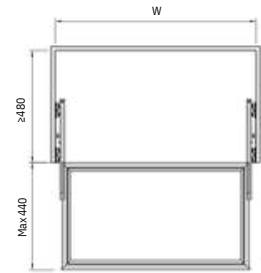

ITEM	SPECIFICATION (MM)	CABINET WIDTH (MM)
WD-E07-600	D475×W564×H212	600
WD-E07-700	D475×W664×H212	700
WD-E07-800	D475×W764×H212	800
WD-E07-900	D475×W864×H212	900

Good design comes from  
the details.

Every detail is poured with extreme craftsmanship presenting

JEWELRY PARTITION BOX

ITEM	SPECIFICATION (MM)	CABINET WIDTH (MM)
WD-A09-600	D475×W564×H67	600
WD-A09-700	D475×W664×H67	700
WD-A09-800	D475×W764×H67	800
WD-A09-900	D475×W864×H67	900

UNDERGARMENTS PARTITION BOX

ITEM	SPECIFICATION (MM)	CABINET WIDTH (MM)
WD-B09-600	D475×W564×H87	600
WD-B09-700	D475×W664×H87	700
WD-B09-800	D475×W764×H87	800
WD-B09-900	D475×W864×H87	900

PULL-OUT BASKET

ITEM	SPECIFICATION (MM)	CABINET WIDTH (MM)
WD-C09-600	D475×W564×H67	600
WD-C09-700	D475×W664×H67	700
WD-C09-800	D475×W764×H67	800
WD-C09-900	D475×W864×H67	900

ITEM	SPECIFICATION (MM)	CABINET WIDTH (MM)
WD-E09-600	D475×W564×H212	600
WD-E09-700	D475×W664×H212	700
WD-E09-800	D475×W764×H212	800
WD-E09-900	D475×W864×H212	900

Create cloakroom simple, elegant  
and individual