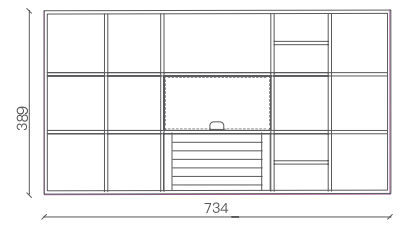

ITEM	SPECIFICATION (MM)	CABINET WIDTH (MM)
WD-E07-600	D475×W564×H212	600
WD-E07-700	D475×W664×H212	700
WD-E07-800	D475×W764×H212	800
WD-E07-900	D475×W864×H212	900

Good design comes from  
the details.

Every detail is poured with extreme craftsmanship presenting

JEWELRY PARTITION BOX

ITEM	SPECIFICATION (MM)	CABINET WIDTH (MM)
WD-A09-600	D475×W564×H67	600
WD-A09-700	D475×W664×H67	700
WD-A09-800	D475×W764×H67	800
WD-A09-900	D475×W864×H67	900

UNDERGARMENTS PARTITION BOX

PULL-OUT CLOTHES BASKET

ITEM	SPECIFICATION (MM)	CABINET WIDTH (MM)
WDS-XXJ-HSJ-1	D461×W564×H56	600
WDS-XXJ-HSJ-2	D461×W664×H56	700
WDS-XXJ-HSJ-3	D461×W764×H56	800
WDS-XXJ-HSJ-4	D461×W864×H56	900

ITEM	SPECIFICATION (MM)	CABINET WIDTH (MM)
WDS-YWL-HSJ-1	D461×W564×H212	600
WDS-YWL-HSJ-2	D461×W664×H212	700
WDS-YWL-HSJ-3	D461×W764×H212	800
WDS-YWL-HSJ-4	D461×W864×H212	900

JEWELRY PARTITION BOX

ITEM	SPECIFICATION (MM)	CABINET WIDTH (MM)
WD-DGNSNL-HSJ-1	D461×W564×H56	600
WD-DGNSNL-HSJ-2	D461×W664×H56	700
WD-DGNSNL-HSJ-3	D461×W764×H56	800
WD-DGNSNL-HSJ-4	D461×W864×H56	900

LET EVERY PIECE OF  
JEWELRY HAVE ITS RIGHTFUL PLACE