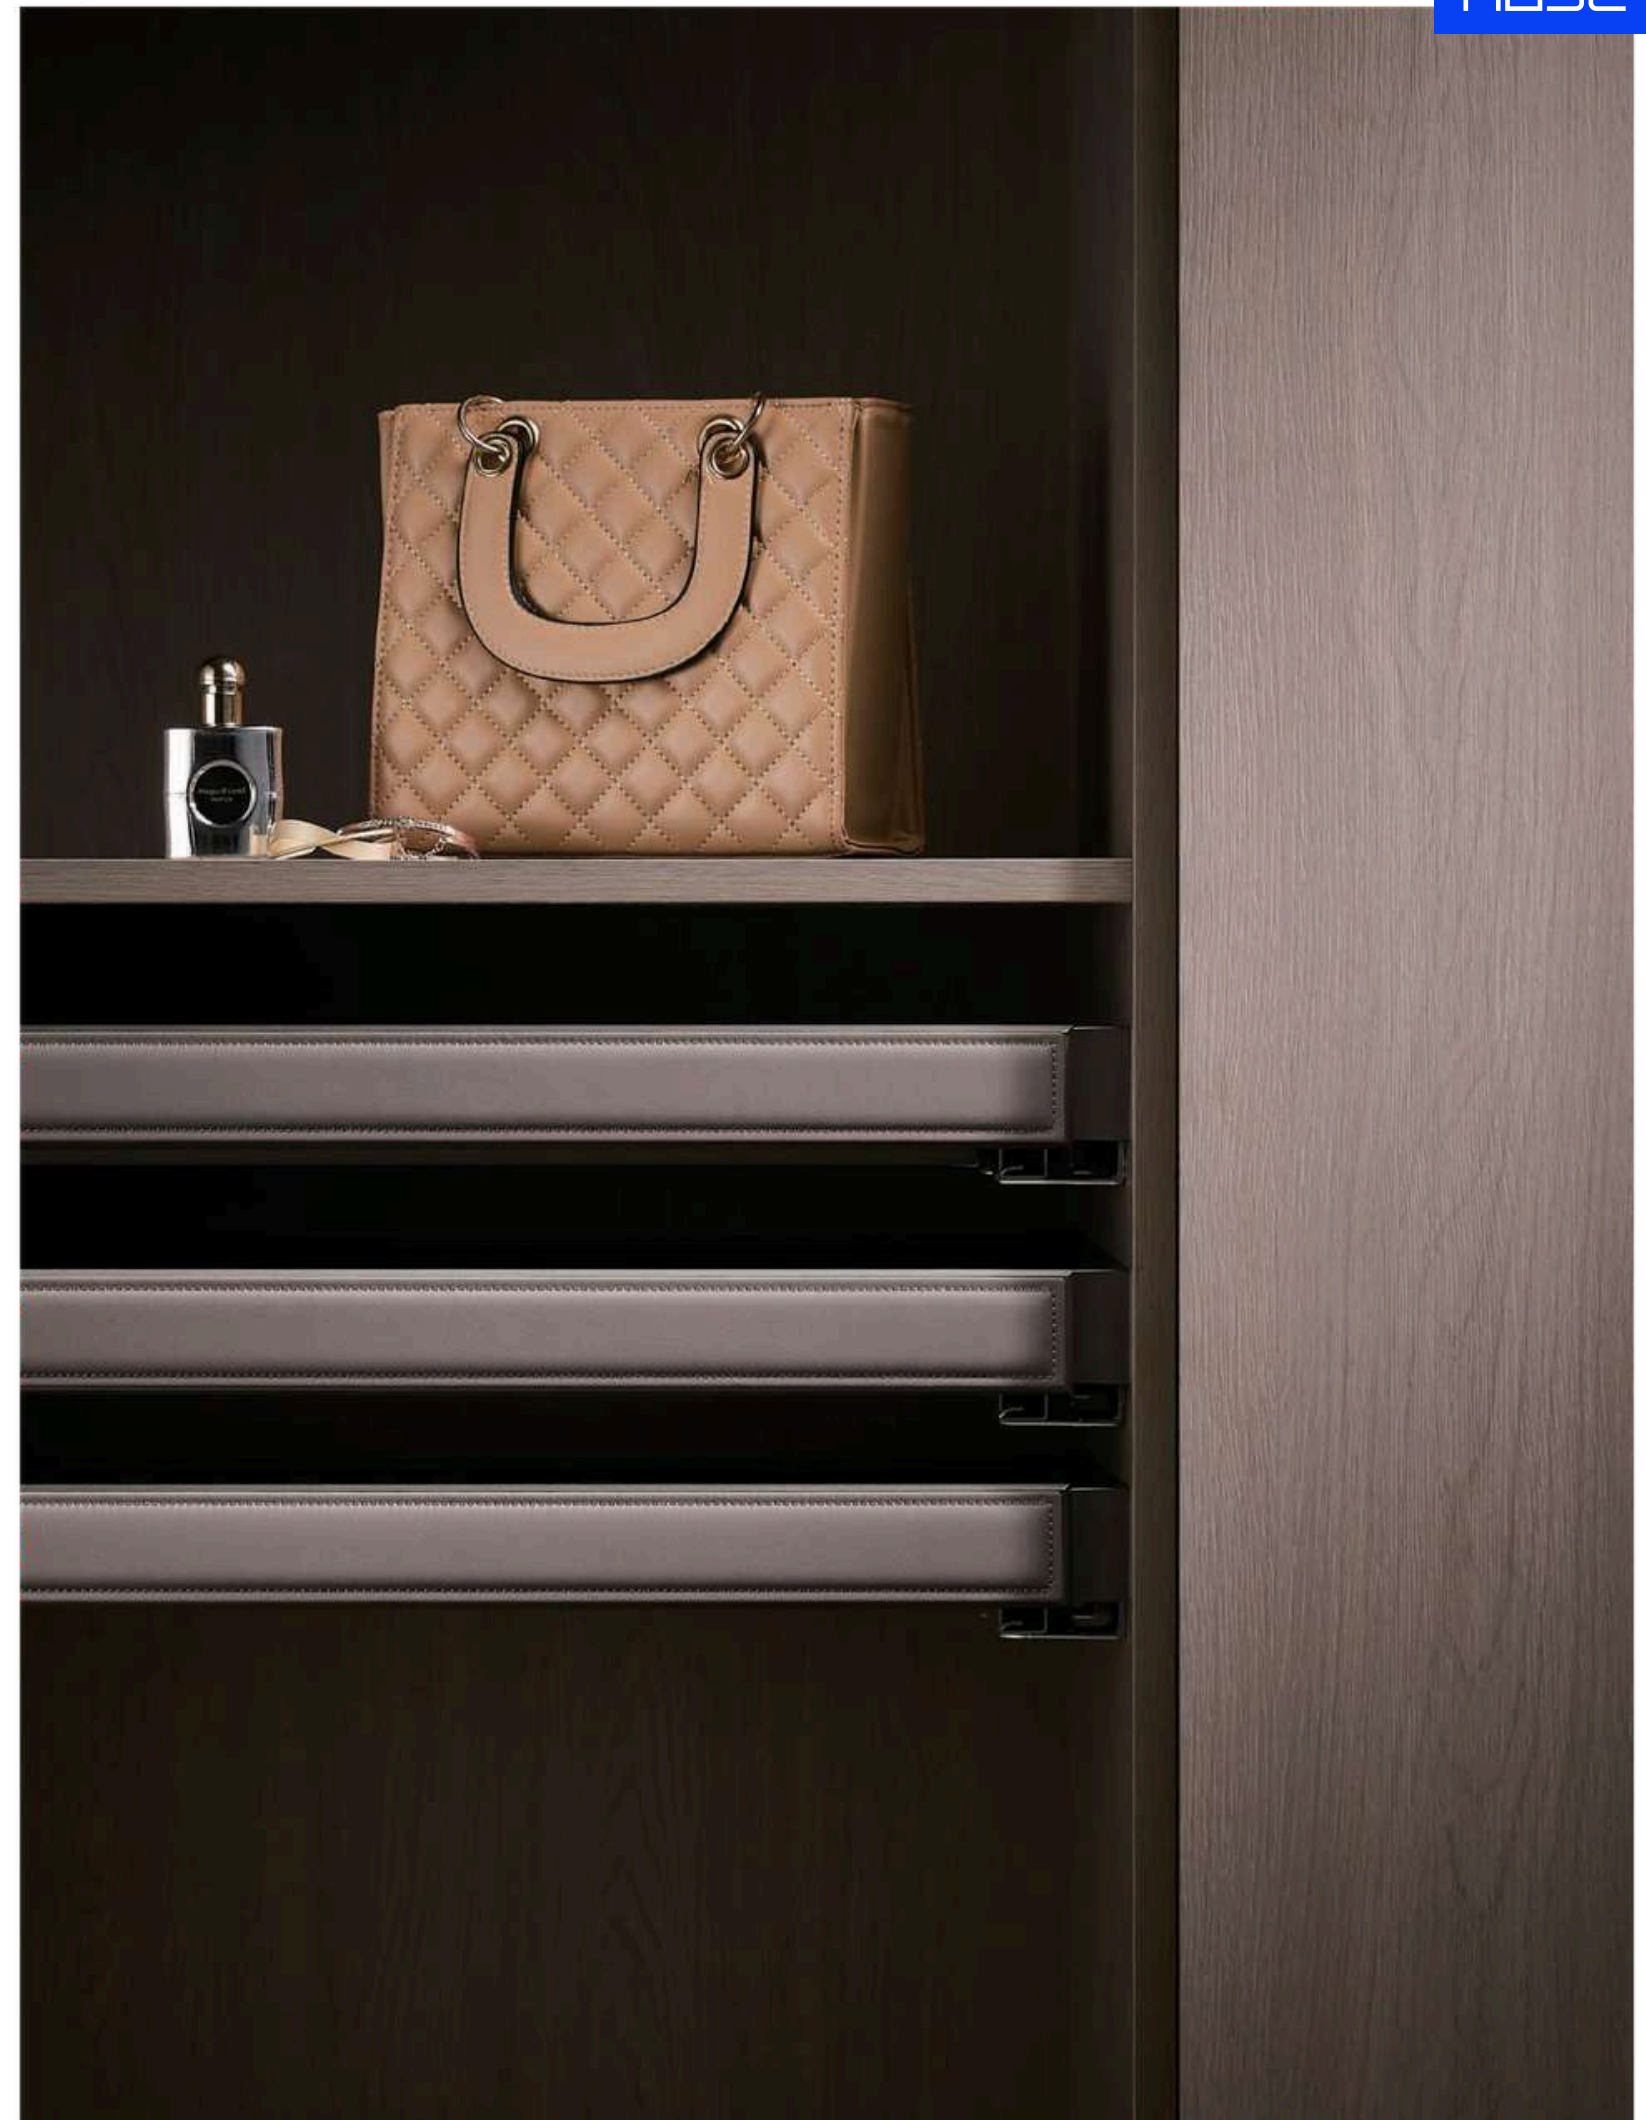

ITEM	SPECIFICATION (MM)	CABINET WIDTH (MM)
WD-C07-600	D475×W564×H67	600
WD-C07-700	D475×W664×H67	700
WD-C07-800	D475×W764×H67	800
WD-C07-900	D475×W864×H67	900