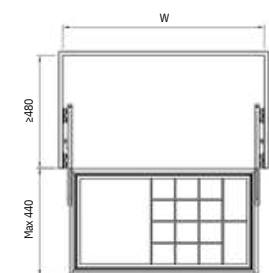

ITEM	SPECIFICATION (MM)	CABINET WIDTH (MM)
WD-E07-600	D475×W564×H212	600
WD-E07-700	D475×W664×H212	700
WD-E07-800	D475×W764×H212	800
WD-E07-900	D475×W864×H212	900

Good design comes from  
the details.

Every detail is poured with extreme craftsmanship presenting

JEWELRY PARTITION BOX

ITEM	SPECIFICATION (MM)	CABINET WIDTH (MM)
WD-A09-600	D475×W564×H67	600
WD-A09-700	D475×W664×H67	700
WD-A09-800	D475×W764×H67	800
WD-A09-900	D475×W864×H67	900

UNDERGARMENTS PARTITION BOX

ITEM	SPECIFICATION (MM)	CABINET WIDTH (MM)
WD-B09-600	D475×W564×H87	600
WD-B09-700	D475×W664×H87	700
WD-B09-800	D475×W764×H87	800
WD-B09-900	D475×W864×H87	900

PULL-OUT BASKET

ITEM	SPECIFICATION (MM)	CABINET WIDTH (MM)
WD-C09-600	D475×W564×H67	600
WD-C09-700	D475×W664×H67	700
WD-C09-800	D475×W764×H67	800
WD-C09-900	D475×W864×H67	900

ITEM	SPECIFICATION (MM)	CABINET WIDTH (MM)
WD-E09-600	D475×W564×H212	600
WD-E09-700	D475×W664×H212	700
WD-E09-800	D475×W764×H212	800
WD-E09-900	D475×W864×H212	900

Create cloakroom simple, elegant  
and individual