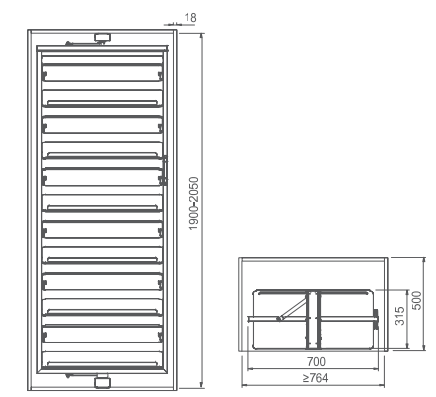

ITEM	SPECIFICATION (MM)	CABINET WIDTH (MM)
WD-XZ-2100	Φ730×H (1900-2100)	≥800

ROTATING SHOES ORGANIZER

ITEM	DESCRIPTION	SPECIFICATION (MM)	CABINET WIDTH (MM)
WD-XZJ-930	4-SHELF	D315×W700×H (780-930)	≥800
WD-XZJ-1230	6-SHELF	D315×W700×H (1060-1210)	≥800
WD-XZJ-1530	8-SHELF	D315×W700×H (1340-1490)	≥800
WD-XZJ-1830	10-SHELF	D315×W700×H (1620-1770)	≥800
WD-XZJ-2130	12-SHELF	D315×W700×H (1900-2050)	≥800