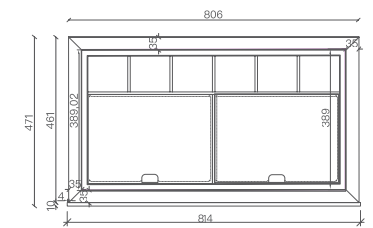

ITEM	SPECIFICATION (MM)	CABINET WIDTH (MM)
WD-NYSNL-HSJ-1	D461×W564×H90	600
WD-NYSNL-HSJ-2	D461×W664×H90	700
WD-NYSNL-HSJ-3	D461×W764×H90	800
WD-NYSNL-HSJ-4	D461×W864×H90	900