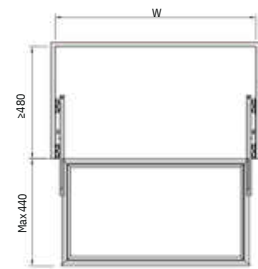

# CHLOE

SERIES

JEWELRY PARTITION BOX

ITEM	SPECIFICATION (MM)	CABINET WIDTH (MM)
WD-A07-600	D475×W564×H67	600
WD-A07-700	D475×W664×H67	700
WD-A07-800	D475×W764×H67	800
WD-A07-900	D475×W864×H67	900

UNDERGARMENTS PARTITION BOX

ITEM	SPECIFICATION (MM)	CABINET WIDTH (MM)
WD-B07-600	D475×W564×H87	600
WD-B07-700	D475×W664×H87	700
WD-B07-800	D475×W764×H87	800
WD-B07-900	D475×W864×H87	900

PULL-OUT BASKET

ITEM	SPECIFICATION (MM)	CABINET WIDTH (MM)
WD-C07-600	D475×W564×H67	600
WD-C07-700	D475×W664×H67	700
WD-C07-800	D475×W764×H67	800
WD-C07-900	D475×W864×H67	900

ITEM	SPECIFICATION (MM)	CABINET WIDTH (MM)
WD-E07-600	D475×W564×H212	600
WD-E07-700	D475×W664×H212	700
WD-E07-800	D475×W764×H212	800
WD-E07-900	D475×W864×H212	900

Good design comes from  
the details.

Every detail is poured with extreme craftsmanship presenting

JEWELRY PARTITION BOX

ITEM	SPECIFICATION (MM)	CABINET WIDTH (MM)
WD-A09-600	D475×W564×H67	600
WD-A09-700	D475×W664×H67	700
WD-A09-800	D475×W764×H67	800
WD-A09-900	D475×W864×H67	900

UNDERGARMENTS PARTITION BOX