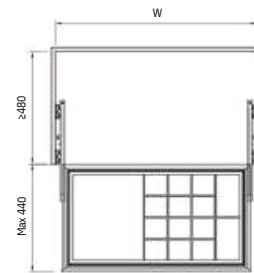

ITEM	SPECIFICATION (MM)	CABINET WIDTH (MM)
WD-E07-600	D475×W564×H212	600
WD-E07-700	D475×W664×H212	700
WD-E07-800	D475×W764×H212	800
WD-E07-900	D475×W864×H212	900

Good design comes from  
the details.

Every detail is poured with extreme craftsmanship presenting

ITEM	SPECIFICATION (MM)	CABINET WIDTH (MM)
WD-E09-600	D475×W564×H212	600
WD-E09-700	D475×W664×H212	700
WD-E09-800	D475×W764×H212	800
WD-E09-900	D475×W864×H212	900

Create cloakroom simple, elegant  
and individual

JEWELRY PARTITION BOX

ITEM	SPECIFICATION (MM)	CABINET WIDTH (MM)
WD-A03-600	D475×W564×H67	600
WD-A03-700	D475×W664×H67	700
WD-A03-800	D475×W764×H67	800
WD-A03-900	D475×W864×H67	900

Good design comes from the details.

UNDERGARMENTS PARTITION BOX

ITEM	SPECIFICATION (MM)	CABINET WIDTH (MM)
WD-B03-600	D475×W564×H87	600
WD-B03-700	D475×W664×H87	700
WD-B03-800	D475×W764×H87	800
WD-B03-900	D475×W864×H87	900

PULL-OUT BASKET