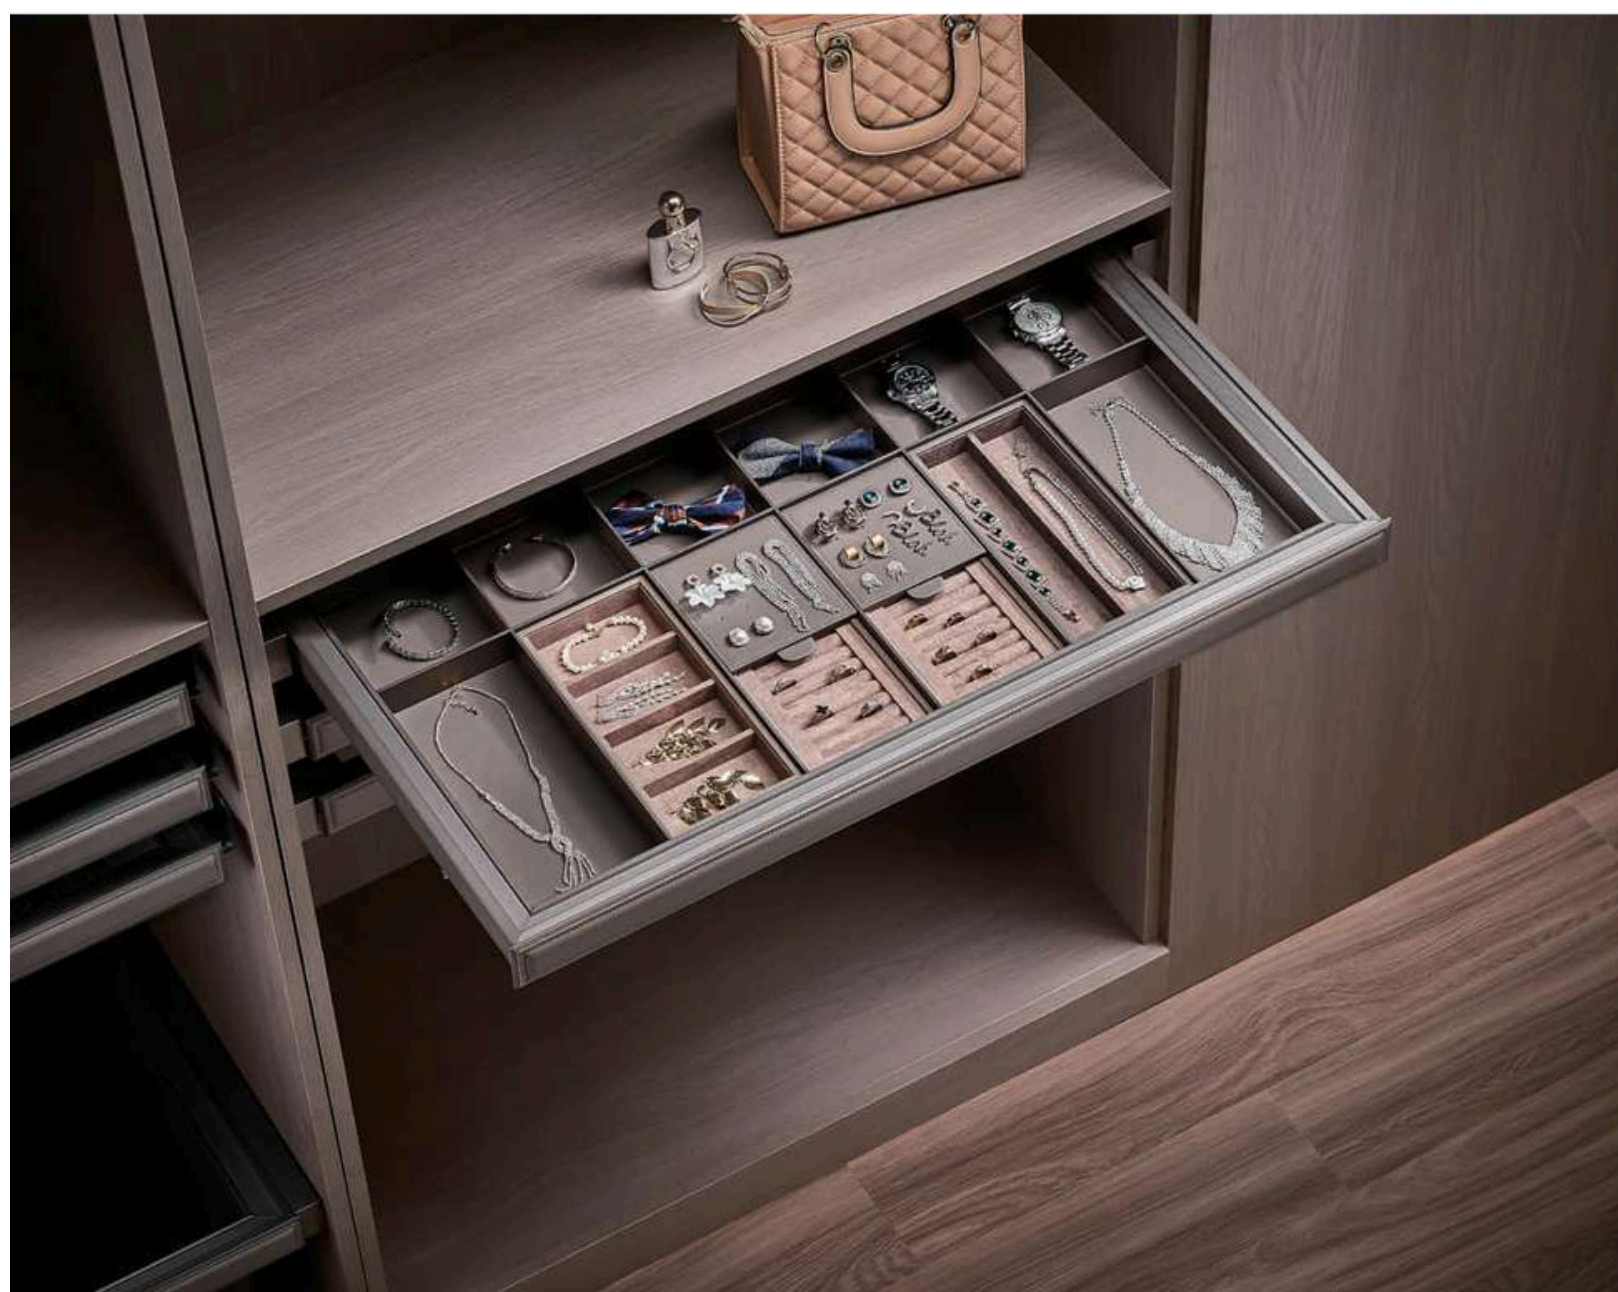

# CHLOE

SERIES

JEWELRY PARTITION BOX

ITEM	SPECIFICATION (MM)	CABINET WIDTH (MM)
WD-A07-600	D475×W564×H67	600
WD-A07-700	D475×W664×H67	700
WD-A07-800	D475×W764×H67	800
WD-A07-900	D475×W864×H67	900

UNDERGARMENTS PARTITION BOX