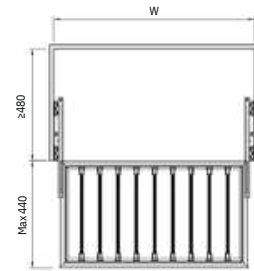

ITEM	SPECIFICATION (MM)	CABINET WIDTH (MM)
WD-D07-600	D475×W564×H67	600
WD-D07-700	D475×W664×H67	700
WD-D07-800	D475×W764×H67	800
WD-D07-900	D475×W864×H67	900