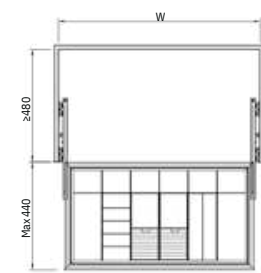

# CHLOE

SERIES

JEWELRY PARTITION BOX

ITEM	SPECIFICATION (MM)	CABINET WIDTH (MM)
WD-A07-600	D475×W564×H67	600
WD-A07-700	D475×W664×H67	700
WD-A07-800	D475×W764×H67	800
WD-A07-900	D475×W864×H67	900

UNDERGARMENTS PARTITION BOX

ITEM	SPECIFICATION (MM)	CABINET WIDTH (MM)
WD-B07-600	D475×W564×H87	600
WD-B07-700	D475×W664×H87	700
WD-B07-800	D475×W764×H87	800
WD-B07-900	D475×W864×H87	900

PULL-OUT BASKET

ITEM	SPECIFICATION (MM)	CABINET WIDTH (MM)
WD-C07-600	D475×W564×H67	600
WD-C07-700	D475×W664×H67	700
WD-C07-800	D475×W764×H67	800
WD-C07-900	D475×W864×H67	900

ITEM	SPECIFICATION (MM)	CABINET WIDTH (MM)
WD-E07-600	D475×W564×H212	600
WD-E07-700	D475×W664×H212	700
WD-E07-800	D475×W764×H212	800
WD-E07-900	D475×W864×H212	900

Good design comes from  
the details.

Every detail is poured with extreme craftsmanship presenting

JEWELRY PARTITION BOX

ITEM	SPECIFICATION (MM)	CABINET WIDTH (MM)
WD-A09-600	D475×W564×H67	600
WD-A09-700	D475×W664×H67	700
WD-A09-800	D475×W764×H67	800
WD-A09-900	D475×W864×H67	900

UNDERGARMENTS PARTITION BOX