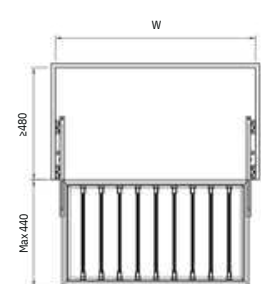

PULL-OUT BASKET

ITEM	SPECIFICATION (MM)	CABINET WIDTH (MM)
WD-C06-600	D475×W564×H67	600
WD-C06-700	D475×W664×H67	700
WD-C06-800	D475×W764×H67	800
WD-C06-900	D475×W864×H67	900

UNDERGARMENTS PARTITION BOX

ITEM	SPECIFICATION (MM)	CABINET WIDTH (MM)
WD-B06-600	D475×W564×H87	600
WD-B06-700	D475×W664×H87	700
WD-B06-800	D475×W764×H87	800
WD-B06-900	D475×W864×H87	900

PULL-OUT CLOTHES BASKET

ITEM	SPECIFICATION (MM)	CABINET WIDTH (MM)
WD-E06-600	D475×W564×H212	600
WD-E06-700	D475×W664×H212	700
WD-E06-800	D475×W764×H212	800
WD-E06-900	D475×W864×H212	900

PULL-OUT TROUSERS HANGER

ITEM	SPECIFICATION (MM)	CABINET WIDTH (MM)
WD-D06-600	D475×W564×H67	600
WD-D06-700	D475×W664×H67	700
WD-D06-800	D475×W764×H67	800
WD-D06-900	D475×W864×H67	900

JEWELRY PARTITION BOX