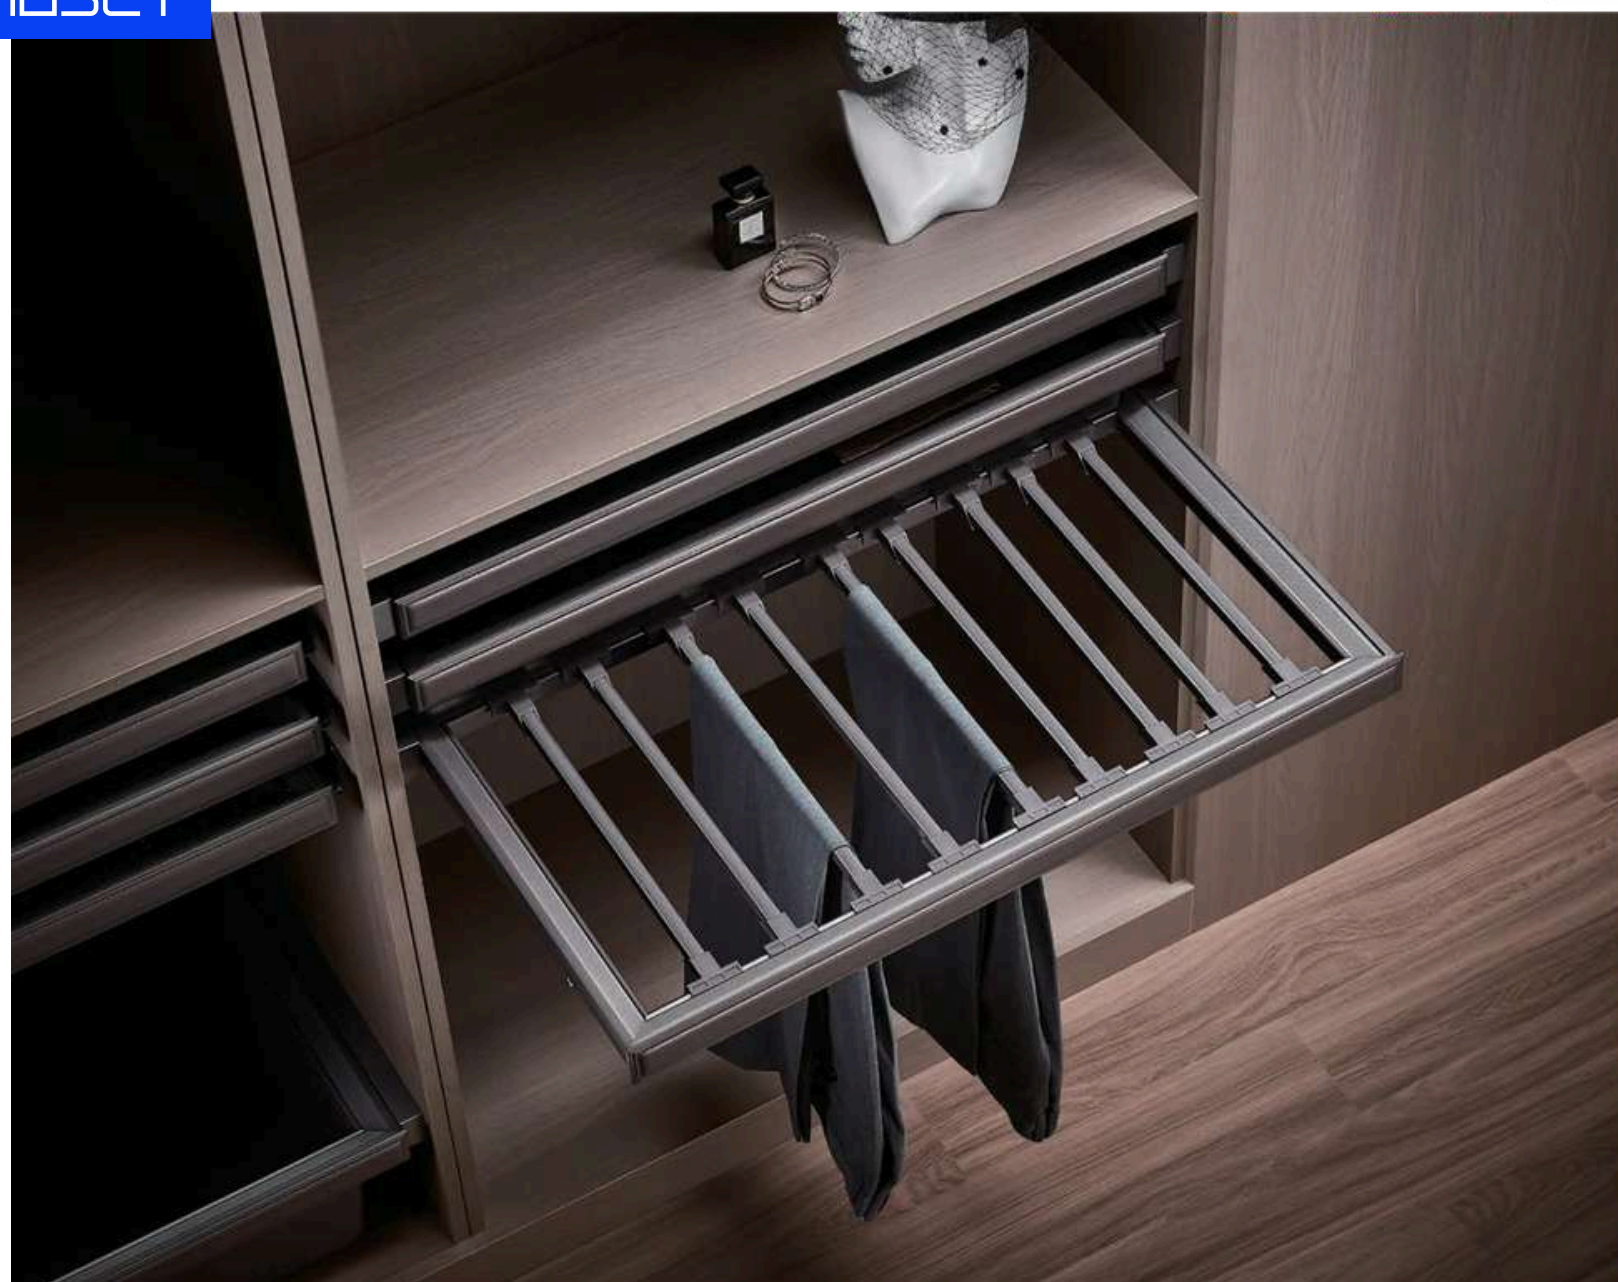

ITEM	SPECIFICATION (MM)	CABINET WIDTH (MM)
WD-B09-600	D475×W564×H87	600
WD-B09-700	D475×W664×H87	700
WD-B09-800	D475×W764×H87	800
WD-B09-900	D475×W864×H87	900

PULL-OUT BASKET

ITEM	SPECIFICATION (MM)	CABINET WIDTH (MM)
WD-C09-600	D475×W564×H67	600
WD-C09-700	D475×W664×H67	700
WD-C09-800	D475×W764×H67	800
WD-C09-900	D475×W864×H67	900