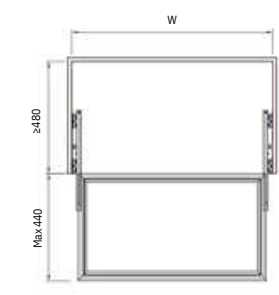

PULL-OUT CLOTHES BASKET

ITEM	SPECIFICATION (MM)	CABINET WIDTH (MM)
WD-E03-600	D475×W564×H212	600
WD-E03-700	D475×W664×H212	700
WD-E03-800	D475×W764×H212	800
WD-E03-900	D475×W864×H212	900

Decorous and practical union, provide perfect storage way for all articles, make wardrobe gives an elegant temperament fully.

JEWELRY PARTITION BOX

ITEM	SPECIFICATION (MM)	CABINET WIDTH (MM)
WD-A06-600	D475×W564×H67	600
WD-A06-700	D475×W664×H67	700
WD-A06-800	D475×W764×H67	800
WD-A06-900	D475×W864×H67	900

PULL-OUT BASKET

ITEM	SPECIFICATION (MM)	CABINET WIDTH (MM)
WD-C06-600	D475×W564×H67	600
WD-C06-700	D475×W664×H67	700
WD-C06-800	D475×W764×H67	800
WD-C06-900	D475×W864×H67	900

UNDERGARMENTS PARTITION BOX

ITEM	SPECIFICATION (MM)	CABINET WIDTH (MM)
WD-B06-600	D475×W564×H87	600
WD-B06-700	D475×W664×H87	700
WD-B06-800	D475×W764×H87	800
WD-B06-900	D475×W864×H87	900

PULL-OUT CLOTHES BASKET

ITEM	SPECIFICATION (MM)	CABINET WIDTH (MM)
WD-E06-600	D475×W564×H212	600
WD-E06-700	D475×W664×H212	700
WD-E06-800	D475×W764×H212	800
WD-E06-900	D475×W864×H212	900