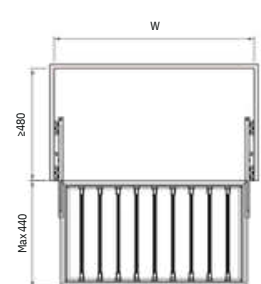

PULL-OUT CLOTHES BASKET

ITEM	SPECIFICATION (MM)	CABINET WIDTH (MM)
WD-D09-600	D475×W564×H67	600
WD-D09-700	D475×W664×H67	700
WD-D09-800	D475×W764×H67	800
WD-D09-900	D475×W864×H67	900

ITEM	SPECIFICATION (MM)	CABINET WIDTH (MM)
WD-E09-600	D475×W564×H212	600
WD-E09-700	D475×W664×H212	700
WD-E09-800	D475×W764×H212	800
WD-E09-900	D475×W864×H212	900