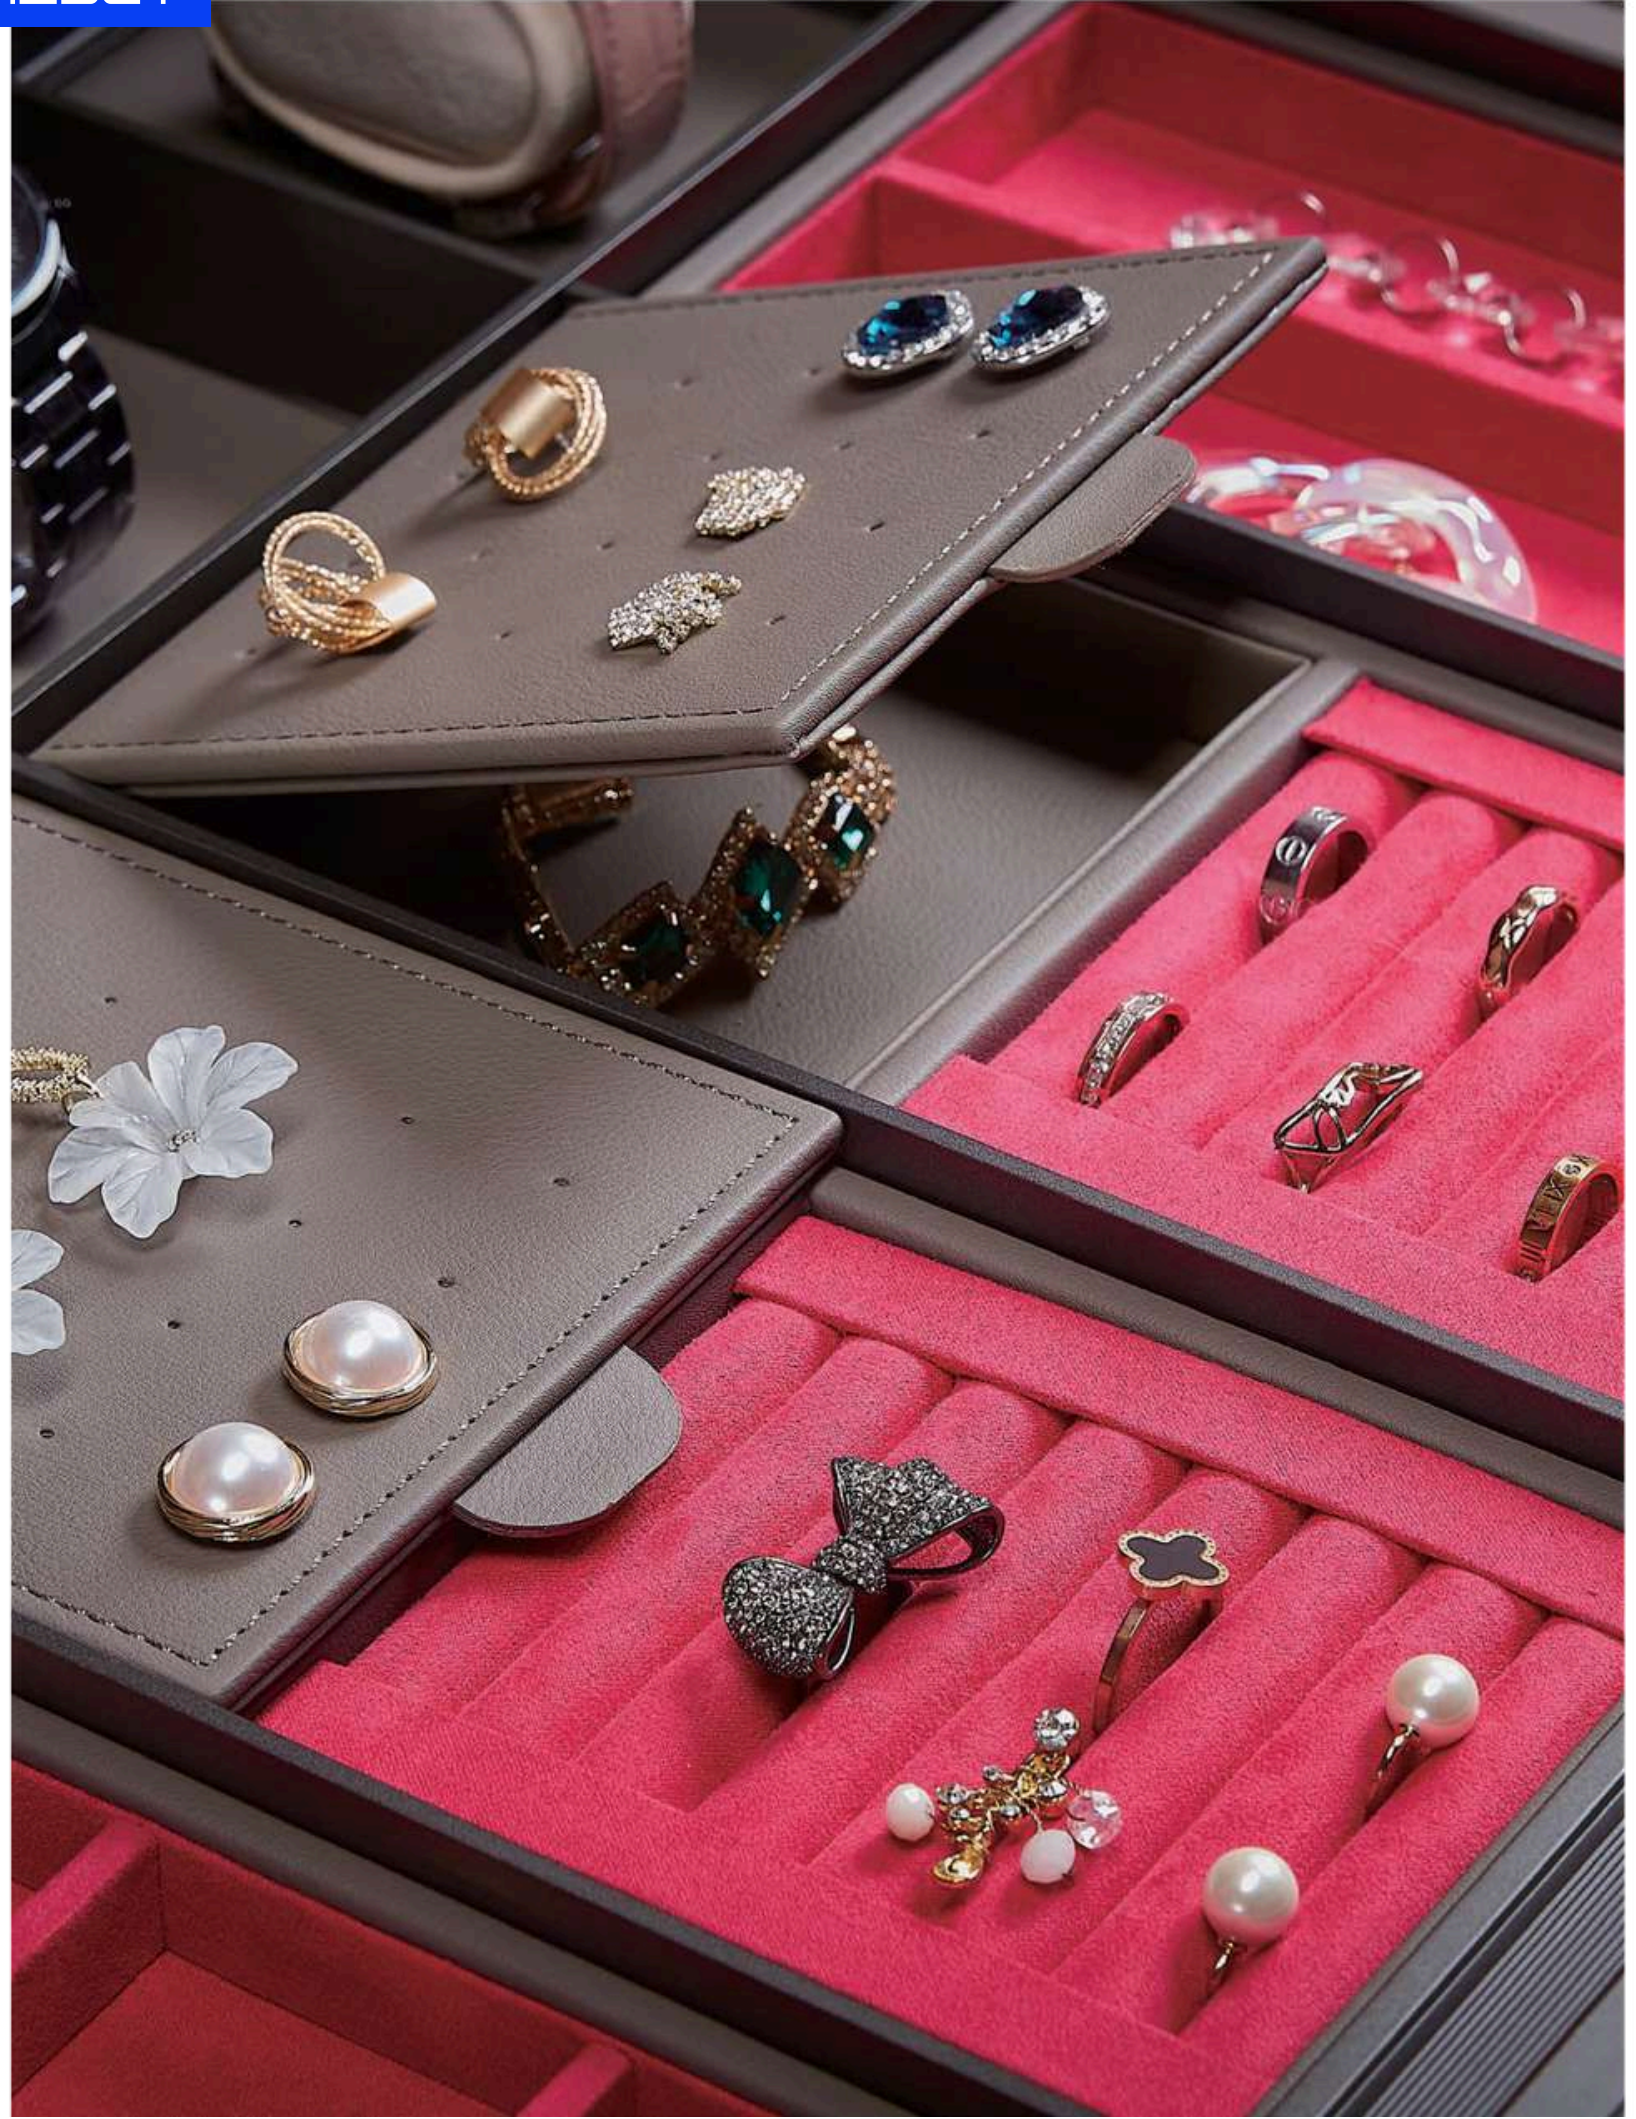

JEWELRY PARTITION BOX

ITEM	SPECIFICATION (MM)	CABINET WIDTH (MM)
WD-A06-600	D475×W564×H67	600
WD-A06-700	D475×W664×H67	700
WD-A06-800	D475×W764×H67	800
WD-A06-900	D475×W864×H67	900