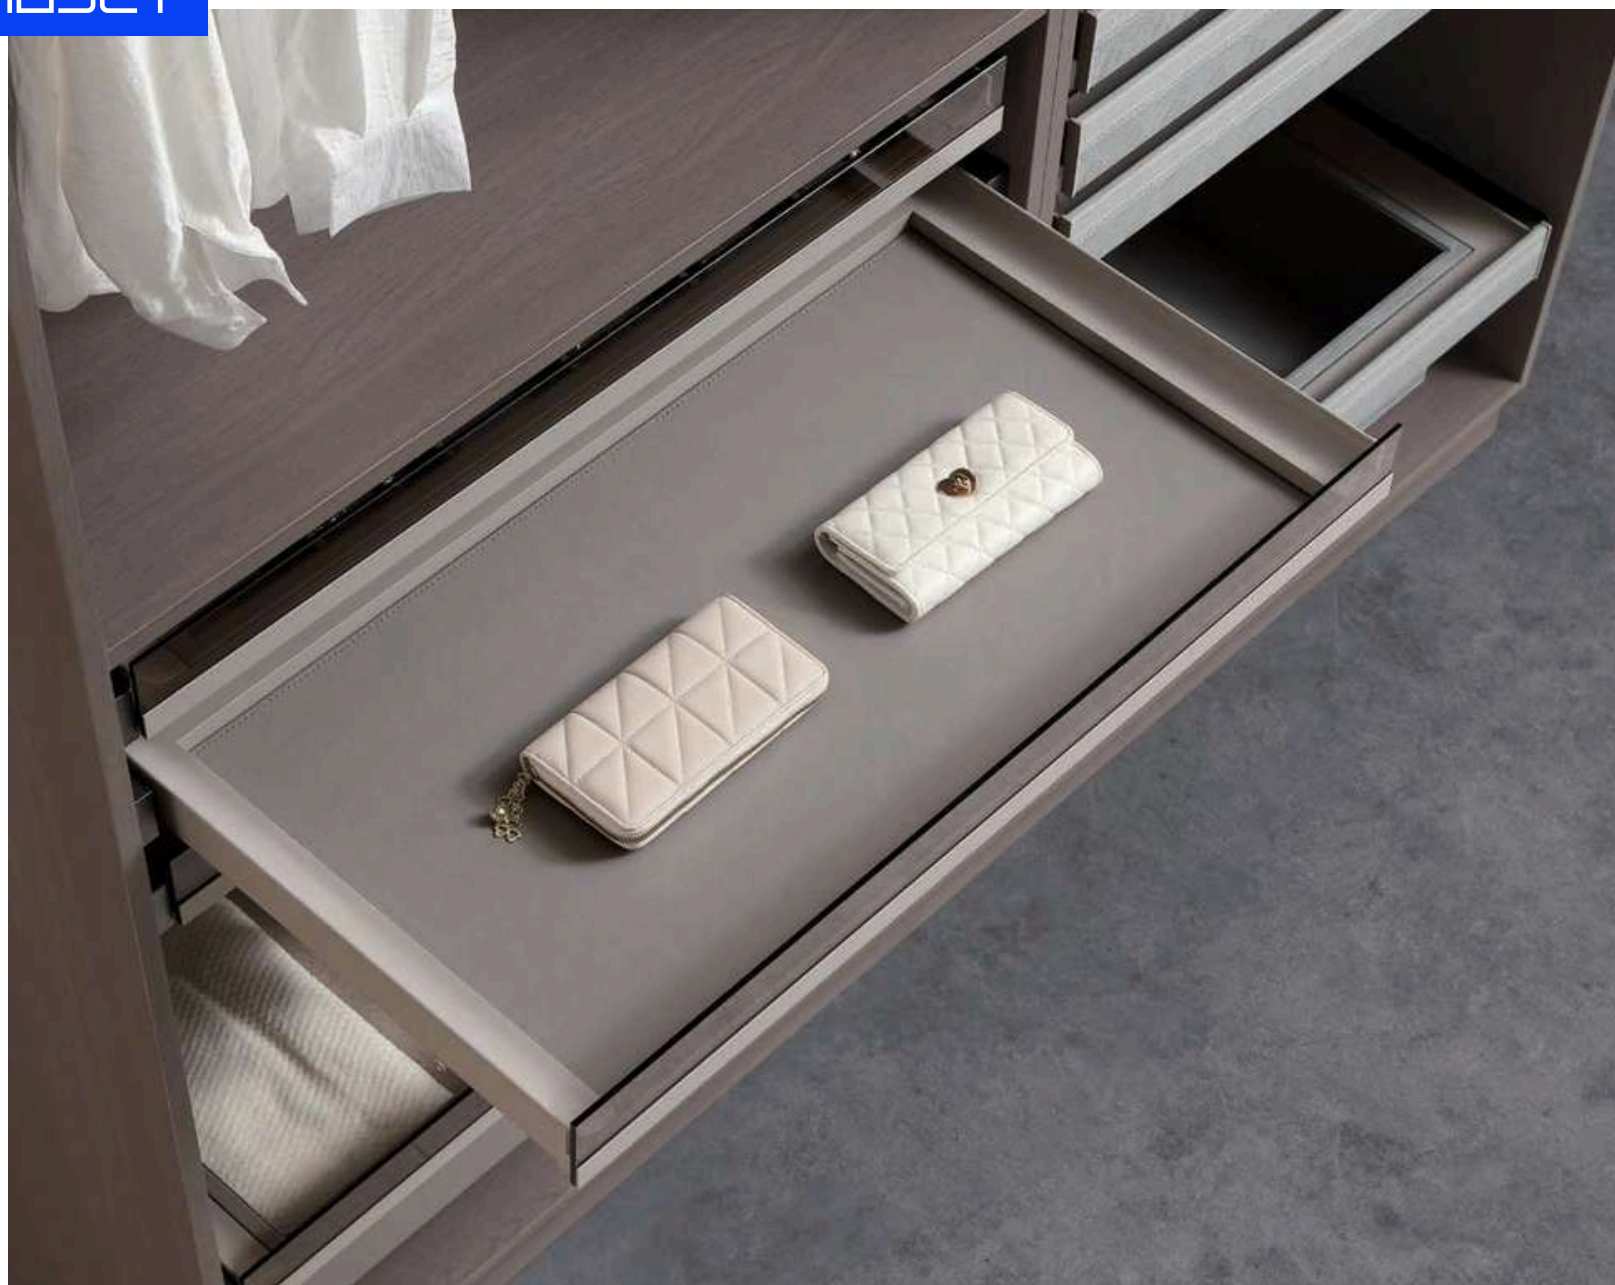

PULL-OUT BASKET

UNDERGARMENTS PARTITION BOX

ITEM	SPECIFICATION (MM)	CABINET WIDTH (MM)
WD-PDL-B-1	D470×W564×H90	600
WD-PDL-B-2	D470×W664×H90	700
WD-PDL-B-3	D470×W764×H90	800
WD-PDL-B-4	D470×W864×H90	900

ITEM	SPECIFICATION (MM)	CABINET WIDTH (MM)
WD-NYSNL-B-1	D470×W564×H106	600
WD-NYSNL-B-2	D470×W664×H106	700
WD-NYSNL-B-3	D470×W764×H106	800
WD-NYSNL-B-4	D470×W864×H106	900