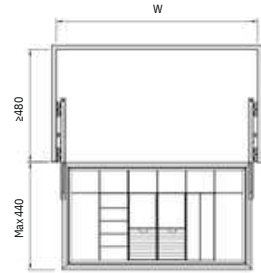

ITEM	SPECIFICATION (MM)	CABINET WIDTH (MM)
WD-E07-600	D475×W564×H212	600
WD-E07-700	D475×W664×H212	700
WD-E07-800	D475×W764×H212	800
WD-E07-900	D475×W864×H212	900

Good design comes from  
the details.

Every detail is poured with extreme craftsmanship presenting

Decorous and practical union, provide perfect storage way for all articles, make wardrobe gives an elegant temperament fully.

JEWELRY PARTITION BOX

ITEM	SPECIFICATION (MM)	CABINET WIDTH (MM)
WD-A06-600	D475×W564×H67	600
WD-A06-700	D475×W664×H67	700
WD-A06-800	D475×W764×H67	800
WD-A06-900	D475×W864×H67	900

PULL-OUT BASKET

ITEM	SPECIFICATION (MM)	CABINET WIDTH (MM)
WD-C06-600	D475×W564×H67	600
WD-C06-700	D475×W664×H67	700
WD-C06-800	D475×W764×H67	800
WD-C06-900	D475×W864×H67	900

UNDERGARMENTS PARTITION BOX

ITEM	SPECIFICATION (MM)	CABINET WIDTH (MM)
WD-B06-600	D475×W564×H87	600
WD-B06-700	D475×W664×H87	700
WD-B06-800	D475×W764×H87	800
WD-B06-900	D475×W864×H87	900

PULL-OUT CLOTHES BASKET

ITEM	SPECIFICATION (MM)	CABINET WIDTH (MM)
WD-E06-600	D475×W564×H212	600
WD-E06-700	D475×W664×H212	700
WD-E06-800	D475×W764×H212	800
WD-E06-900	D475×W864×H212	900