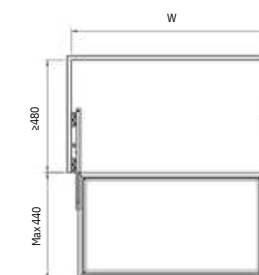

JEWELRY PARTITION BOX

ITEM	SPECIFICATION (MM)	CABINET WIDTH (MM)
WD-A03-600	D475×W564×H67	600
WD-A03-700	D475×W664×H67	700
WD-A03-800	D475×W764×H67	800
WD-A03-900	D475×W864×H67	900

Good design comes from the details.

UNDERGARMENTS PARTITION BOX

ITEM	SPECIFICATION (MM)	CABINET WIDTH (MM)
WD-B03-600	D475×W564×H87	600
WD-B03-700	D475×W664×H87	700
WD-B03-800	D475×W764×H87	800
WD-B03-900	D475×W864×H87	900

PULL-OUT BASKET

ITEM	SPECIFICATION (MM)	CABINET WIDTH (MM)
WD-C03-600	D475×W564×H67	600
WD-C03-700	D475×W664×H67	700
WD-C03-800	D475×W764×H67	800
WD-C03-900	D475×W864×H67	900

PULL-OUT TROUSERS HANGER

ITEM	SPECIFICATION (MM)	CABINET WIDTH (MM)
WD-D03-600	D475×W564×H67	600
WD-D03-700	D475×W664×H67	700
WD-D03-800	D475×W764×H67	800
WD-D03-900	D475×W864×H67	900

PULL-OUT CLOTHES BASKET

ITEM	SPECIFICATION (MM)	CABINET WIDTH (MM)
WD-E03-600	D475×W564×H212	600
WD-E03-700	D475×W664×H212	700
WD-E03-800	D475×W764×H212	800
WD-E03-900	D475×W864×H212	900