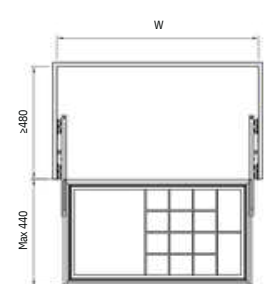

ITEM	SPECIFICATION (MM)	CABINET WIDTH (MM)
WD-E07-600	D475×W564×H212	600
WD-E07-700	D475×W664×H212	700
WD-E07-800	D475×W764×H212	800
WD-E07-900	D475×W864×H212	900

Good design comes from  
the details.

Every detail is poured with extreme craftsmanship presenting

Decorous and practical union, provide perfect storage way for all articles, make wardrobe gives an elegant temperament fully.

JEWELRY PARTITION BOX

ITEM	SPECIFICATION (MM)	CABINET WIDTH (MM)
WD-A06-600	D475×W564×H67	600
WD-A06-700	D475×W664×H67	700
WD-A06-800	D475×W764×H67	800
WD-A06-900	D475×W864×H67	900

PULL-OUT BASKET

ITEM	SPECIFICATION (MM)	CABINET WIDTH (MM)
WD-C06-600	D475×W564×H67	600
WD-C06-700	D475×W664×H67	700
WD-C06-800	D475×W764×H67	800
WD-C06-900	D475×W864×H67	900

UNDERGARMENTS PARTITION BOX

ITEM	SPECIFICATION (MM)	CABINET WIDTH (MM)
WD-B06-600	D475×W564×H87	600
WD-B06-700	D475×W664×H87	700
WD-B06-800	D475×W764×H87	800
WD-B06-900	D475×W864×H87	900

PULL-OUT CLOTHES BASKET

ITEM	SPECIFICATION (MM)	CABINET WIDTH (MM)
WD-E06-600	D475×W564×H212	600
WD-E06-700	D475×W664×H212	700
WD-E06-800	D475×W764×H212	800
WD-E06-900	D475×W864×H212	900