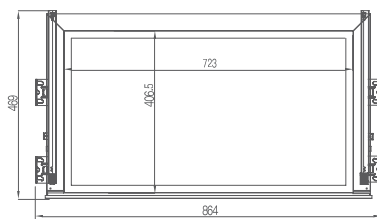

PULL-OUT TROUSERS HANGER

ITEM	SPECIFICATION (MM)	CABINET WIDTH (MM)
WD-XKJ-B-1	D470×W564×H90	600
WD-XKJ-B-2	D470×W664×H90	700
WD-XKJ-B-3	D470×W764×H90	800
WD-XKJ-B-4	D470×W864×H90	900

PULL-OUT CLOTHES BASKET

ITEM	SPECIFICATION (MM)	CABINET WIDTH (MM)
WD-YWL-B-1	D470×W564×H190	600
WD-YWL-B-2	D470×W664×H190	700
WD-YWL-B-3	D470×W764×H190	800
WD-YWL-B-4	D470×W864×H190	900

JEWELRY PARTITION BOX

ITEM	SPECIFICATION (MM)	CABINET WIDTH (MM)
WDS-DGNSNL-HSJ-1	D461xW564xH56	600
WDS-DGNSNL-HSJ-2	D461xW664xH56	700
WDS-DGNSNL-HSJ-3	D461xW764xH56	800
WDS-DGNSNL-HSJ-4	D461xW864xH56	900