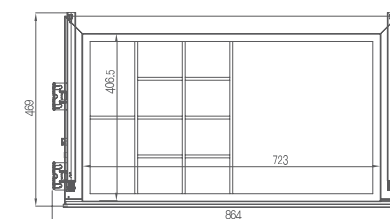

PULL-OUT BASKET

UNDERGARMENTS PARTITION BOX

ITEM	SPECIFICATION (MM)	CABINET WIDTH (MM)
WD-PDL-B-1	D470×W564×H90	600
WD-PDL-B-2	D470×W664×H90	700
WD-PDL-B-3	D470×W764×H90	800
WD-PDL-B-4	D470×W864×H90	900

ITEM	SPECIFICATION (MM)	CABINET WIDTH (MM)
WD-NYSNL-B-1	D470×W564×H106	600
WD-NYSNL-B-2	D470×W664×H106	700
WD-NYSNL-B-3	D470×W764×H106	800
WD-NYSNL-B-4	D470×W864×H106	900