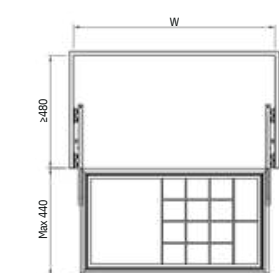

# CHLOE

SERIES

JEWELRY PARTITION BOX

ITEM	SPECIFICATION (MM)	CABINET WIDTH (MM)
WD-A07-600	D475×W564×H67	600
WD-A07-700	D475×W664×H67	700
WD-A07-800	D475×W764×H67	800
WD-A07-900	D475×W864×H67	900

UNDERGARMENTS PARTITION BOX

ITEM	SPECIFICATION (MM)	CABINET WIDTH (MM)
WD-B07-600	D475×W564×H87	600
WD-B07-700	D475×W664×H87	700
WD-B07-800	D475×W764×H87	800
WD-B07-900	D475×W864×H87	900

PULL-OUT BASKET

ITEM	SPECIFICATION (MM)	CABINET WIDTH (MM)
WD-C07-600	D475×W564×H67	600
WD-C07-700	D475×W664×H67	700
WD-C07-800	D475×W764×H67	800
WD-C07-900	D475×W864×H67	900

ITEM	SPECIFICATION (MM)	CABINET WIDTH (MM)
WD-E07-600	D475×W564×H212	600
WD-E07-700	D475×W664×H212	700
WD-E07-800	D475×W764×H212	800
WD-E07-900	D475×W864×H212	900

Good design comes from  
the details.

Every detail is poured with extreme craftsmanship presenting

JEWELRY PARTITION BOX

ITEM	SPECIFICATION (MM)	CABINET WIDTH (MM)
WD-A09-600	D475×W564×H67	600
WD-A09-700	D475×W664×H67	700
WD-A09-800	D475×W764×H67	800
WD-A09-900	D475×W864×H67	900

UNDERGARMENTS PARTITION BOX