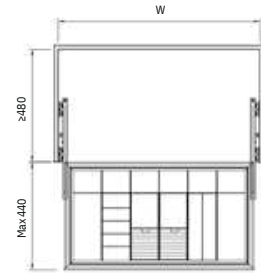

ITEM	SPECIFICATION (MM)	CABINET WIDTH (MM)
WD-E07-600	D475×W564×H212	600
WD-E07-700	D475×W664×H212	700
WD-E07-800	D475×W764×H212	800
WD-E07-900	D475×W864×H212	900

Good design comes from  
the details.

Every detail is poured with extreme craftsmanship presenting

ITEM	SPECIFICATION (MM)	CABINET WIDTH (MM)
WD-E09-600	D475×W564×H212	600
WD-E09-700	D475×W664×H212	700
WD-E09-800	D475×W764×H212	800
WD-E09-900	D475×W864×H212	900

Create cloakroom simple, elegant  
and individual

JEWELRY PARTITION BOX

ITEM	SPECIFICATION (MM)	CABINET WIDTH (MM)
WD-A03-600	D475×W564×H67	600
WD-A03-700	D475×W664×H67	700
WD-A03-800	D475×W764×H67	800
WD-A03-900	D475×W864×H67	900

Good design comes from the details.

UNDERGARMENTS PARTITION BOX

ITEM	SPECIFICATION (MM)	CABINET WIDTH (MM)
WD-B03-600	D475×W564×H87	600
WD-B03-700	D475×W664×H87	700
WD-B03-800	D475×W764×H87	800
WD-B03-900	D475×W864×H87	900

PULL-OUT BASKET