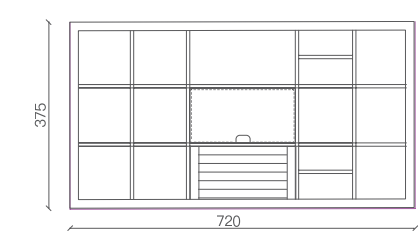

ITEM	SPECIFICATION (MM)	CABINET WIDTH (MM)
WD-E07-600	D475×W564×H212	600
WD-E07-700	D475×W664×H212	700
WD-E07-800	D475×W764×H212	800
WD-E07-900	D475×W864×H212	900

Good design comes from  
the details.

Every detail is poured with extreme craftsmanship presenting

PULL-OUT TROUSERS HANGER

ITEM	SPECIFICATION (MM)	CABINET WIDTH (MM)
WD-XKJ-B-1	D470×W564×H90	600
WD-XKJ-B-2	D470×W664×H90	700
WD-XKJ-B-3	D470×W764×H90	800
WD-XKJ-B-4	D470×W864×H90	900

PULL-OUT CLOTHES BASKET

ITEM	SPECIFICATION (MM)	CABINET WIDTH (MM)
WD-YWL-B-1	D470×W564×H190	600
WD-YWL-B-2	D470×W664×H190	700
WD-YWL-B-3	D470×W764×H190	800
WD-YWL-B-4	D470×W864×H190	900

JEWELRY PARTITION BOX

ITEM	SPECIFICATION (MM)	CABINET WIDTH (MM)
WDS-DGNSNL-HSJ-1	D461xW564xH56	600
WDS-DGNSNL-HSJ-2	D461xW664xH56	700
WDS-DGNSNL-HSJ-3	D461xW764xH56	800
WDS-DGNSNL-HSJ-4	D461xW864xH56	900

PULL-OUT BASKET

ITEM	SPECIFICATION (MM)	CABINET WIDTH (MM)
WDS-PDL-HSJ-1	D461×W564×H56	600
WDS-PDL-HSJ-2	D461×W664×H56	700
WDS-PDL-HSJ-3	D461×W764×H56	800
WDS-PDL-HSJ-4	D461×W864×H56	900

UNDERGARMENTS PARTITION BOX