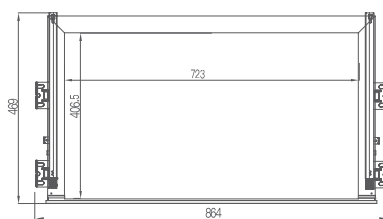

ITEM	SPECIFICATION (MM)	CABINET WIDTH (MM)
WD-E07-600	D475×W564×H212	600
WD-E07-700	D475×W664×H212	700
WD-E07-800	D475×W764×H212	800
WD-E07-900	D475×W864×H212	900

Good design comes from  
the details.

Every detail is poured with extreme craftsmanship presenting

ITEM	SPECIFICATION (MM)	CABINET WIDTH (MM)
WD-DGNSNL-B-1	D470×W564×H90	600
WD-DGNSNL-B-2	D470×W664×H90	700
WD-DGNSNL-B-3	D470×W764×H90	800
WD-DGNSNL-B-4	D470×W864×H90	900

PULL-OUT BASKET

UNDERGARMENTS PARTITION BOX

ITEM	SPECIFICATION (MM)	CABINET WIDTH (MM)
WD-PDL-B-1	D470×W564×H90	600
WD-PDL-B-2	D470×W664×H90	700
WD-PDL-B-3	D470×W764×H90	800
WD-PDL-B-4	D470×W864×H90	900

ITEM	SPECIFICATION (MM)	CABINET WIDTH (MM)
WD-NYSNL-B-1	D470×W564×H106	600
WD-NYSNL-B-2	D470×W664×H106	700
WD-NYSNL-B-3	D470×W764×H106	800
WD-NYSNL-B-4	D470×W864×H106	900