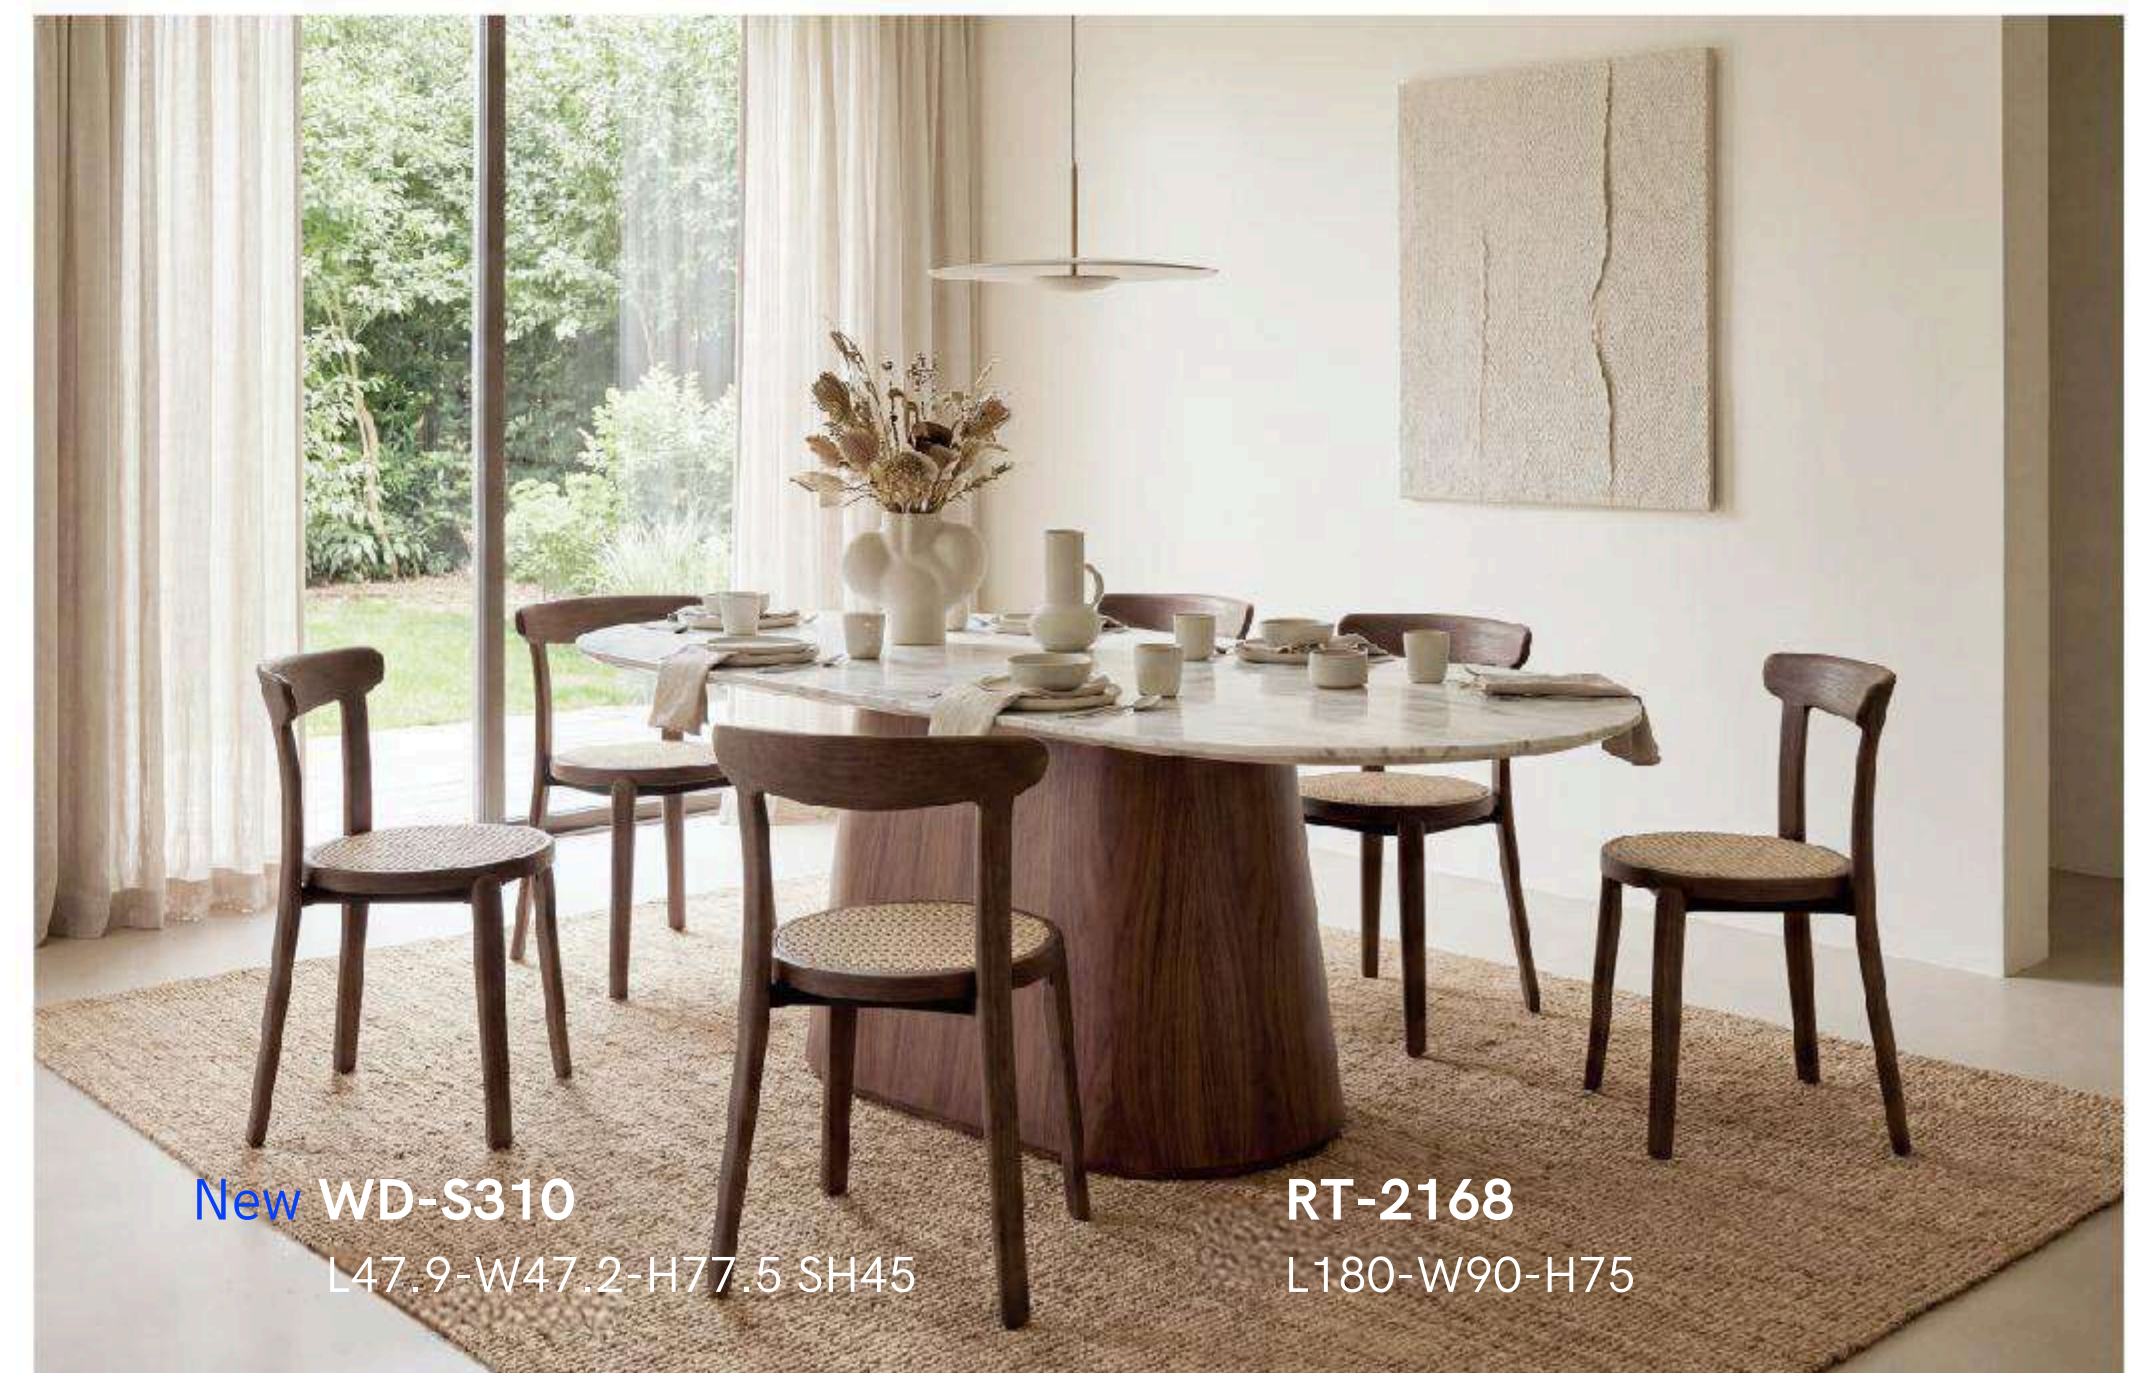

RT-1382
Φ100-H75.5

New WD-S310A
L47.9-W47.2-H77.5 SH45

New WD-S310
L47.9-W47.2-H77.5 SH45

RT-2168
L180-W90-H75